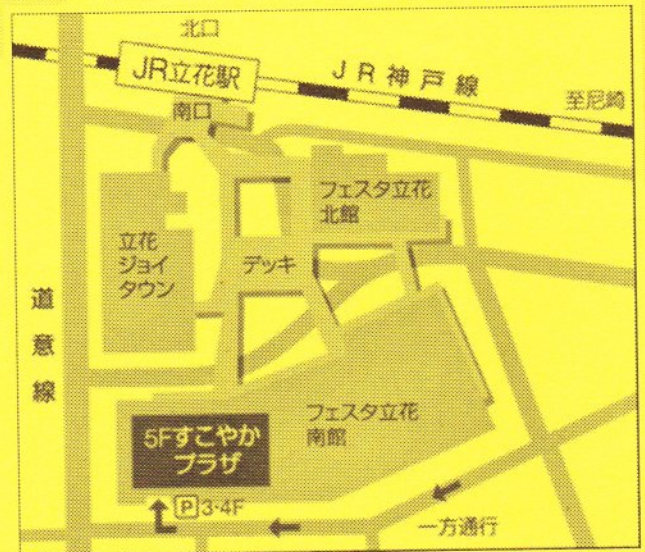

### 尼崎市立 すこやかプラザ

(指定管理者 認定 NPO 法人子どものみらい尼崎)

〒660-0052

尼崎市七松町1丁目3番1-502号 フェスタ立花南館5階

TEL 06-6418-3463 / FAX 06-6418-3464

開館時間 午前9時～午後5時 / 休館日 水曜日(土日祝は開館)

#### 会場へのアクセス

- JR立花駅改札を出て南へ徒歩2分
- 阪神バス尼崎市内線(幹線)  
14・15・30・47番 JR立花(上)  
43・49・50番 JR立花(下)下車
- 民間駐車場あります(有料)