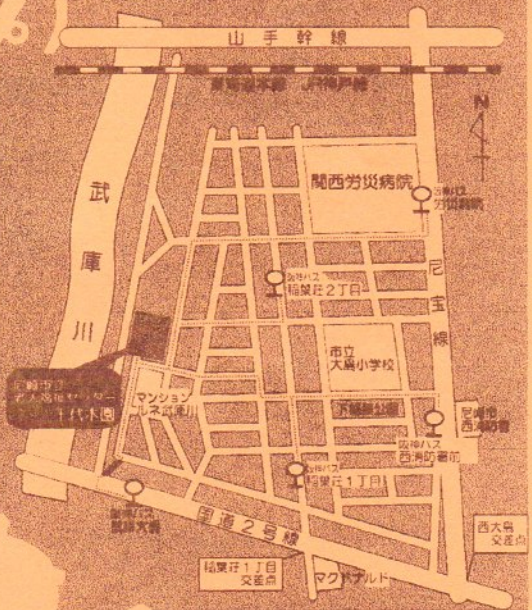

クローバー カフェ

4.2(火)
オープン♪

日時：毎月第1・第3火曜
13時～16時

(15時オーダーストップ)

場所：千代木園
(稲葉荘2-24-5)

メニュー

- ・コーヒー
 - ・紅茶
 - ・ゆず茶
- お菓子付き 150円

大庄地区婦人連絡協議会
老人福祉センター 千代木園