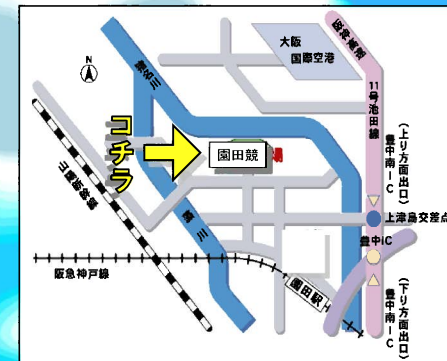

第34回 園田

主催：園田カーニバル実行委員会
事務局：園田地域振興センター
連絡：(06)6491-2361
FAX：(06)6491-2364

カーニバル

日時 令和元年9月15日(日) ※雨天の場合は16日に順延
午前10時～午後5時

※当日の開催情報は、午前9時以降
尼崎市コールセンター(06)6375-5639へお問い合わせ下さい。

場所 園田競馬場
尼崎市田能2-1-1

主なアクセス方法 20番：JR猪名寺－田能・阪急園田－東園田
阪神バス 21番：阪急園田 北④－園田支所・JR塚口－阪急塚口②
競馬場下車 22番：阪急園田 北④－園田支所・尾浜－阪神尼崎④

★ふれあいコンサート ★フリーマーケット・バザー ★総踊り ★子ども広場 ★生涯学習フェア

◎車・自転車でのご来場は第三駐車場をご利用ください。※ ◎ペットの入場はご遠慮ください。◎ゴミの分別・減量にご協力ください。※ただし駐車台数に限りがございますので、なるべく公共交通機関をご利用ください。★自転車の飲酒運転も犯罪です。ご注意ください。