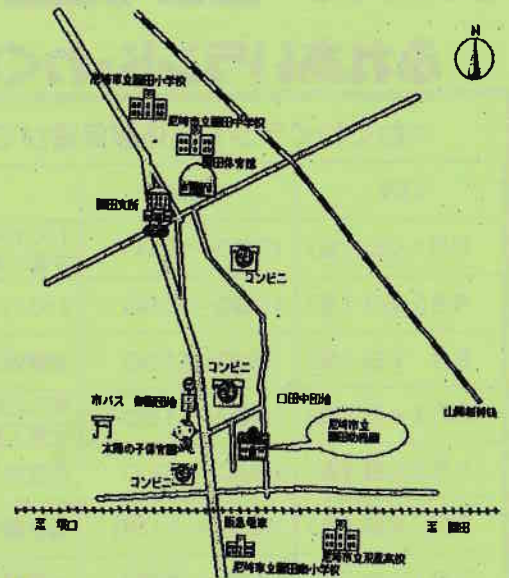

13:30~親子でリトミック遊び

14:00~14:30 入園説明会(幼稚園での生活をお話します)

☆両日共どなたでもご参加できます お待ちしています☆

●9月27日(金) 13:30~15:00 在園児と遊ぼう(年中組と遊びます)

詳しくは幼稚園にお問い合わせ下さい

尼崎市立園田幼稚園 TEL 06-6491-8686

ふれあいランド・わくわくランド お知らせ

親子で幼稚園へ、遊びにきませんか？幼稚園の行事に参加できる「ふれあいランド」と体験保育ができる「わくわくランド(市立幼稚園体験保育事業)」があります。