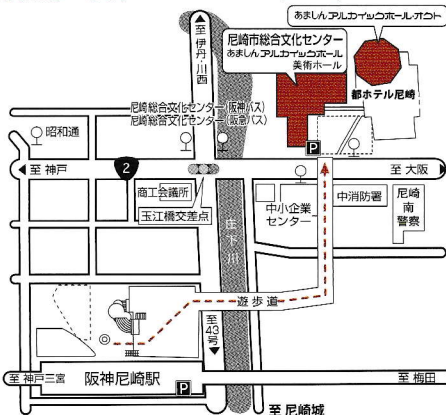

あましんアルカイクホールへのアクセス

尼崎市総合文化センター

〒661-0881 尼崎市昭和通 2 丁目 7-16 TEL 06 (6487) 0910

- 阪神尼崎駅より
 立体遊歩道で北東へ徒歩約 5 分 (国道 2 号沿い)
- JR 尼崎駅より
 阪神バス…南側 4 番のりば
 【23】→阪神尼崎行
 「尼崎総合文化センター」
 停留所下車すぐ
- 阪急塚口駅より
 阪神バス…【13】→「昭和通」
 下車 徒歩約 5 分
 阪急バス…【55】【57】→
 「尼崎総合文化センター」
 停留所下車すぐ
- 普通車有料駐車場あり
 30 分 200 円 / 最大料金 1200 円
 (入庫当日に限る)

ピッコロシアター 大ホールへのアクセス

ピッコロシアター

〒661-0012 尼崎市南塚口町 3-17-8 TEL 06 (6426) 1940