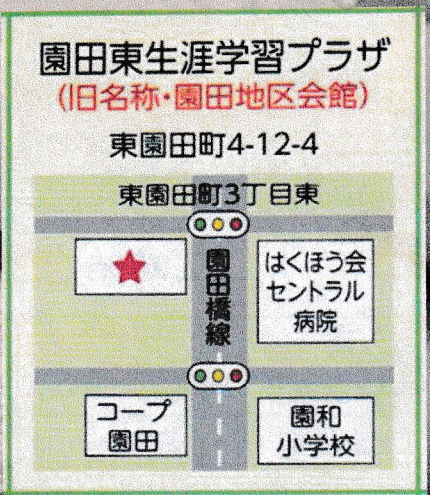

# 鉄道旅行

雲雀丘学園鉄道研究部は在学中（6年間）に年2回の合宿や日帰り旅行で日本全国45都府県（修学旅行で行く北海道・沖縄は除く。）を鉄道で回っています。鉄道旅行ならではの楽しさや魅力などをお伝えできたらと思います。明日にでも気軽に手軽に行きたくなる旅行プランも満載ですよ！

**日時**

令和3年2月7日(日)  
午後1時30分～午後3時

**会場**

園田東生涯学習プラザ・会議室

**定員**

20名

**参加費**

無料

**講師**

雲雀丘学園 中学校 高等学校  
「鉄道研究部」のみなさん

お申し込み  
お問い合わせ

園田東生涯学習プラザ (水曜日・年末年始は休館日です。)

TEL:06-6493-0140 FAX:06-6494-9939

駐車台数僅少のため、公共交通機関又は自転車等でご来館くださいますようお願いいたします。