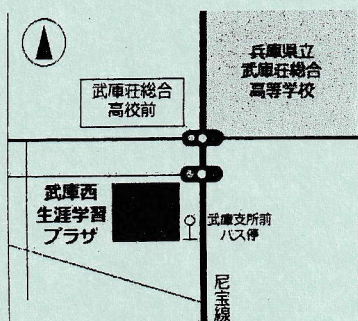

参加費: 無料 (申込不要)

定員: 15名 (先着順)

対象: 小中学生 地区外の方もOK

持ち物: (必要に応じて) 昼食、飲み物、遊び道具など (WI-FI繋がります)

注意事項

- 受付をすませてからご入室ください
- 小学生は保護者の方の送迎が必要です
- 室内での飲食はできますがゴミはお持ち帰りください

主催・お問い合わせ
武庫地域振興センター
よっといで! 実行委員会
電話 06-6431-7884
尼崎市武庫の里1丁目13番29号