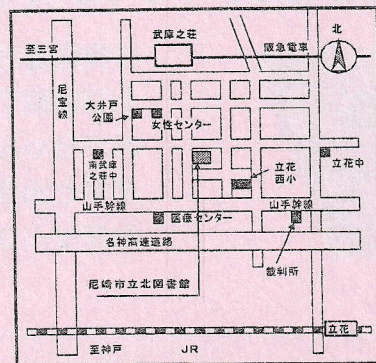

アマントくん

中央図書館

〒660-0826 尼崎市北城内27
06-6481-5244 (駐車場有)
<http://www.amagasaki-library.jp/>

あまのすけくん

北図書館

〒661-0033 尼崎市南武庫之荘3丁目21-21
06-6438-7322 (駐車場無)

キラリくん

★市内各公民館の図書室でも、貸出・返却・予約などができます。