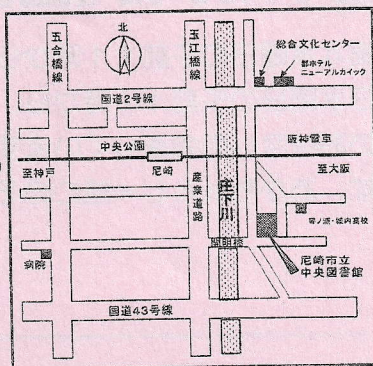

0・1・2歳で楽しめる絵本

2017.4改訂

(図書館にある本の一部をご紹介します)

No.	書名	著者名(前:文、後:絵/写真)	出版社名
1	あがりめさがりめ	真島 節子	こぐま社
2	あめぽったん	ひろかわ さえこ	アリス館
3	いないいないばあ	松谷 みよ子/瀬川 康男	童心社
4	おかあさんのパンツ	山岡 ひかる	絵本館
5	おつきさまこんばんは	林 明子	福音館書店
6	おひさま あはは	前川 かずお	こぐま社
7	がたんごとんがたんごとん	安西 水丸	福音館書店
8	かわいいあひるのあかちゃん	モニカ・ウェリントン	徳間書店
9	くだもの	平山 和子	福音館書店
10	10ぱんだ	岩合 日出子/岩合 光昭	福音館書店
11	しましまぐるぐる	柏原 晃夫	学研プラス
12	じゃあじゃあびりびり	まつい のりこ	偕成社
13	しろくまちゃんのほっとけーき	わかやま けん	こぐま社
14	ぞうくんのさんぽ	なかの ひろたか	福音館書店
15	たまごのあかちゃん	神沢 利子/柳生 弦一郎	福音館書店
16	ちいさなうさこちゃん	ディック・ブルーナ	福音館書店
17	つみき	中川 ひろたか	金の星社
18	どっちのてにはいってるか?	新井 洋行	偕成社
19	どんどこももんちゃん	とよた かずひこ	童心社
20	なあいなあい あった	とくなが まり/みやざわ はるこ	アリス館
21	ねないこだれだ	せな けいこ	福音館書店
22	のりものいっぱい	小賀野 実	JTBパブリッシング
23	ノタンボールまてまてまて	キヨノ サチコ	偕成社
24	はみがきれっしやしゅっぱつしんこう!	くぼ まちこ	アリス館
25	ぴよーん	まつおか たつひで	ポプラ社
26	ぴんぽーん	山岡 ひかる	アリス館
27	ぺんぎんたいそう	齋藤 楨	福音館書店
28	ぽんぽんポコポコ	長谷川 義史	金の星社
29	もこもこもこ	谷川 俊太郎/元永 定正	文研出版
30	わにわにのおふる	小風 さち/山口 マオ	福音館書店

アマントくん

中央図書館

〒660-0826 尼崎市北城内27
06-6481-5244 (駐車場有)
<http://www.amagasaki-library.jp/>

あまのすけくん

北図書館

〒661-0033 尼崎市南武庫之荘3丁目21-21
06-6438-7322 (駐車場無)

キラリくん

★市内各公民館の図書室でも、貸出・返却・予約などができます。