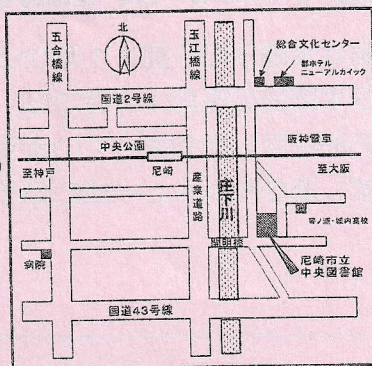

0・1・2歳で楽しめる絵本

2017.4改訂

(図書館にある本の一部をご紹介します)

No.	書名	著者名(前:文、後:絵/写真)	出版社名
1	あがりめさがりめ	真島 節子	こぐま社
2	あめぽったん	ひろかわ さえこ	アリス館
3	いないいないばあ	松谷 みよ子/瀬川 康男	童心社
4	おかあさんのパンツ	山岡 ひかる	絵本館
5	おつきさまこんばんは	林 明子	福音館書店
6	おひさま あはは	前川 かずお	こぐま社
7	がたんごとんがたんごとん	安西 水丸	福音館書店
8	かわいいあひるのあかちゃん	モニカ・ウェリントン	徳間書店
9	くだもの	平山 和子	福音館書店
10	10ぱんだ	岩合 日出子/岩合 光昭	福音館書店
11	しましまぐるぐる	柏原 晃夫	学研プラス
12	じゃあじゃあびりびり	まつい のりこ	偕成社
13	しろくまちゃんのほっとけーき	わかやま けん	こぐま社
14	ぞうくんのさんぽ	なかの ひろたか	福音館書店
15	たまごのあかちゃん	神沢 利子/柳生 弦一郎	福音館書店
16	ちいさなうさこちゃん	ディック・ブルーナ	福音館書店
17	つみき	中川 ひろたか	金の星社
18	どっちのてにはいってるか?	新井 洋行	偕成社
19	どんどこももんちゃん	とよた かずひこ	童心社
20	なあいなあい あった	とくなが まり/みやざわ はるこ	アリス館
21	ねないこだれだ	せな けいこ	福音館書店
22	のりものいっぱい	小賀野 実	JTBパブリッシング
23	ノタンボールまてまてまて	キヨノ サチコ	偕成社
24	はみがきれっしやしゅっぱつしんこう!	くぼ まちこ	アリス館
25	ぴよーん	まつおか たつひで	ポプラ社
26	ぴんぽーん	山岡 ひかる	アリス館
27	ぺんぎんたいそう	齋藤 楨	福音館書店
28	ぼんぼんポコポコ	長谷川 義史	金の星社
29	もこもこもこ	谷川 俊太郎/元永 定正	文研出版
30	わにわにのおふる	小風 さち/山口 マオ	福音館書店

アマントくん

中央図書館

〒660-0826 尼崎市北城内27
06-6481-5244 (駐車場有)
<http://www.amagasaki-library.jp/>

あまのすけくん

北図書館

〒661-0033 尼崎市南武庫之荘3丁目21-21
06-6438-7322 (駐車場無)

キラリくん

★市内各公民館の図書室でも、貸出・返却・予約などができます。