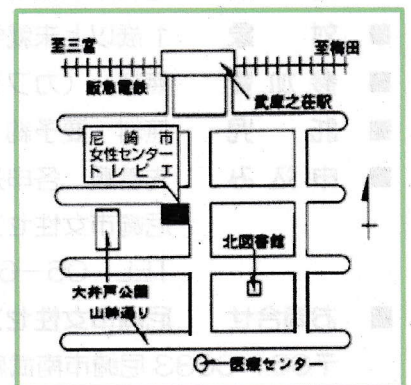

当日受付：10人程度

会場：尼崎市女性センター・トレピエ 1階 カフェ・トレピエ

お問合せ：尼崎市女性センター・トレピエ

06-6436-6331

〒661-0033 尼崎市南武庫之荘3丁目36-1

開館日 火~土曜日 9:00~21:00

日曜日 9:00~17:00

閉館日 月曜日、祝日、年末年始

阪急電車 武庫之荘駅南出口からまっすぐ南へ200m

阪神バス 15,43,43-2,47-2,49番

バス停「北図書館」から北へ80m

※駐車場はありません ※女性センターは全館禁煙です

共催 NPO 法人「絵本で子育て」センター 支部 絵がお

\*警報等、やむを得ない事情によるセミナー開催の中止の際は、当センターホームページでお知らせします。