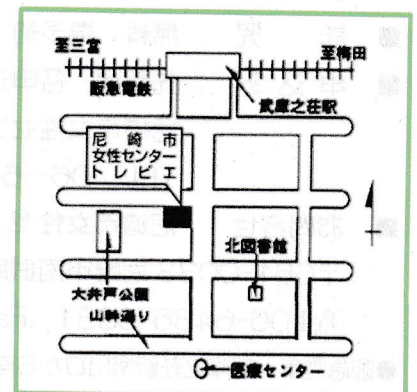

お問合せ：尼崎市女性センター・トレピエ

06-6436-6331

〒661-0033 尼崎市南武庫之荘3丁目36-1

開館日 火～土曜日 9:00～21:00

日曜日 9:00～17:00

閉館日 月曜日、祝日、年末年始

阪急電車 武庫之荘駅南出口からまっすぐ南へ200m

阪神バス 15,43,43-2,47-2,49番

バス停「北図書館」から北へ80m

※駐車場はありません ※女性センターは全館禁煙です

共催 NPO 法人「絵本で子育て」センター 支部 絵がお

*警報等、やむを得ない事情によるセミナー開催の中止の際は、当センターホームページでお知らせします。

子どもを預けて 読書でリラックスタイム

毎日子育てに追われて、ゆっくり本を読む時間がない！
そんな方のために読書の時間をプレゼント
トレピエ・情報資料室にある本を、読んでみませんか
お子さまは、子ども室で保育スタッフが安全に預かります
自分のためのゆっくりとしたひとときを過ごして
リフレッシュしてください