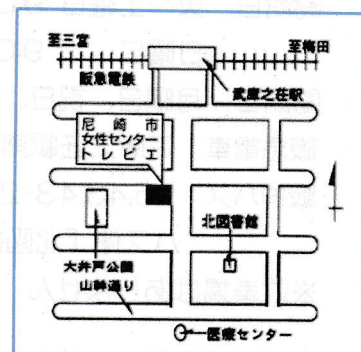

●日程 毎月1回 第4水曜日

日程	申込み受付開始日	定員 各7人 先着順 (内 はじめての方 4人) 託児受付 9:50~10:00 講座時間 10:00~12:00 2時間 ※毎回 15分程度オリエンテーションあり
1月27日(水)	1月13日(水)~	
2月24日(水)	2月10日(水)~	
3月24日(水)	3月10日(水)~	
託児の持ち物	・水筒(お茶または水 ※ジュース不可) ・着替え ・ハンカチ(手拭きタオル)・オムツ・おしりふき・ビニール袋 ※すべての持ち物に名前を付け、一つの袋に入れてお持ちください	

- 場 所 尼崎市女性センター・トレピエ 1階情報資料室 または カフェ・トレピエ
- 対 象 1歳以上未就学児の子育て中の方 (性別・年齢問わず)
- 参加費 無料 (カフェで過ごす場合は、飲食代がかかります)
- 託 児 無料 要予約 1歳以上未就学児 各10人
- 申 込 み 先着順 各申込み日の午前9時から、電話または来館で
  尼崎市女性センター・トレピエ
  TEL 06-6436-6331
- お問合せ 尼崎市女性センター・トレピエ
  〒661-0033 尼崎市南武庫之荘3丁目36-1
  Tel 06-6436-6331 Fax 06-6436-5757