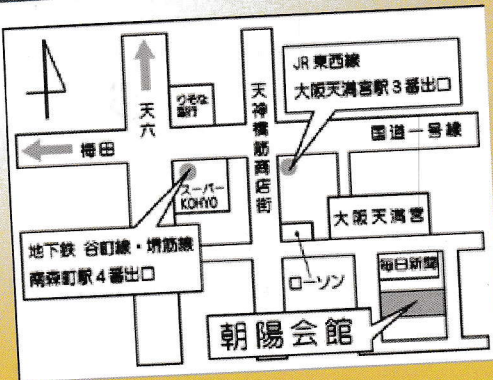

森田流笛方 赤井要佑 笛生徒大募集

日本の伝統芸能である「能」で使われる
楽器「能管」を習ってみませんか。

【講師】赤井要佑（森田流）

【日時】月二回金曜日

【場所】朝陽会館

（阪急塚口駅近くの立花北生涯学習センター

でも同様の教室を開いております）

【お問い合わせ】bagyf102@gmail.com

【最寄駅】

地下鉄谷町線・堺筋線 南森駅

JR東西線 大阪天満宮駅