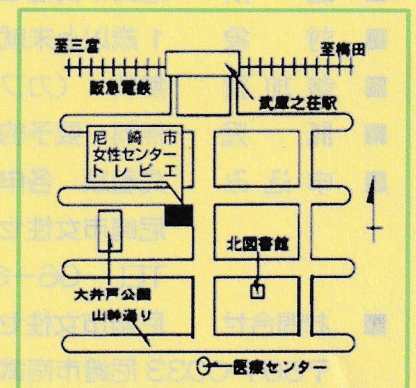

参加費：おとな 500円（ワンドリンク付）、こども 無料

当日受付：10人程度

会場：尼崎市女性センター・トレピエ 1階 カフェ・トレピエ

お問合せ：尼崎市女性センター・トレピエ

06-6436-6331

〒661-0033 尼崎市南武庫之荘3丁目36-1

開館日 火～土曜日 9:00～21:00

日曜日 9:00～17:00

閉館日 月曜日、祝日、年末年始

阪急電車 武庫之荘駅南出口からまっすぐ南へ200m

阪神バス 15,43,43-2,47-2,49番

バス停「北図書館」から北へ80m

※駐車場はありません ※女性センターは全館禁煙です

共催 NPO 法人「絵本で子育て」センター 支部 絵がお

* 警報等、やむを得ない事情によるセミナー開催の中止の際は、当センターホームページでお知らせします。