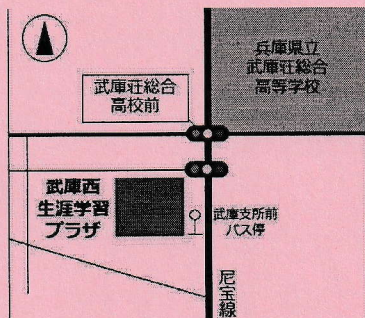

ご参加希望の方は集合時間/場所等、
事前にお問い合わせください

□開所時間: 第三水曜日・10時~15時

□参加費: 無料(申込不要)

□定員: 15名(先着順)

□対象: 小中高生 *地区外の方もOK

□持ち物: (必要に応じて) 昼食、飲み物、遊び道具など

□受付場所: 武庫西生涯学習プラザ1階 武庫地域振興センター
(尼崎市武庫の里1丁目13番29号)

□注意事項

- 受付・検温をすませてからご入室ください
- 出入り自由です お好きな時間にお越しください
- 室内での飲食はできますがゴミはお持ち帰りください
- 小学生は保護者の方の送迎が必要です

■主催・お問合せ

武庫地域振興センター

よっといで! 実行委員会

TEL: 06-6431-7884