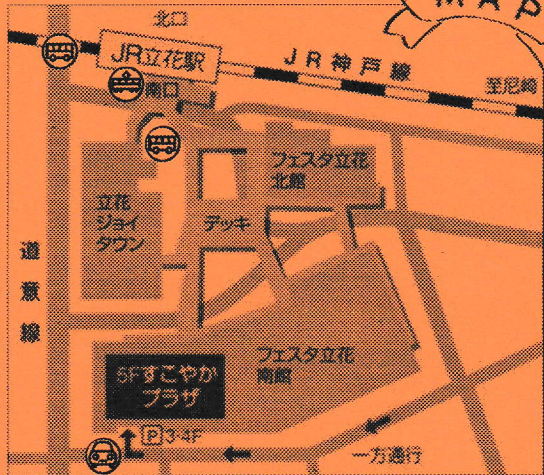

パパとふれあい広場

毎月 **最終** 日曜日

午前 10:00 ~ 11:30

ミニトランポリンやすべり台などでカラダを動かしてあそびましょう！
大型つききなどもあって、パパも子どもたちと一緒に楽しめる広場です♪

参加費 無料

場所 多目的ホール

対象 就学前の子どもと
その男性保護者

定員 15組

パパと子どもたち
だけの
ヒミツの時間を...

第一子妊娠中 そのパートナー
プレママ & プレパパ

参加 OK

- 申込不要。時間内いつでもお越し下さい。
- 12月は第3週開催になっています。また、下記は予定日ですので、都合により変更する場合があります。

♪ 2021 年度開催予定日 ♪

4/25	5/30	6/27	7/25
8/29	9/26	10/31	11/28
12/19	1/30	2/27	3/27

* 感染症予防にご協力ください。

- ①おとなはマスク着用
- ②会場入口での検温
- ③入場前の手洗いと手指消毒

* 開催日当日、午前9時の時点で尼崎市に大雨・洪水・暴風警報のいずれかが発令されている場合は中止となります。

すこやかプラザへのアクセス

- 🚶 JR 立花駅 改札から2階通路を南にまっすぐ
- 🚌 阪神バス 14・15・30・47番・阪神線 JR立花駅(上) 43・49・50番 JR立花駅(下) 下車
- 🚗 南館3・4階に民間駐車場あり(有料)
- 🚗 南館周囲に民間駐車場あり(有料)