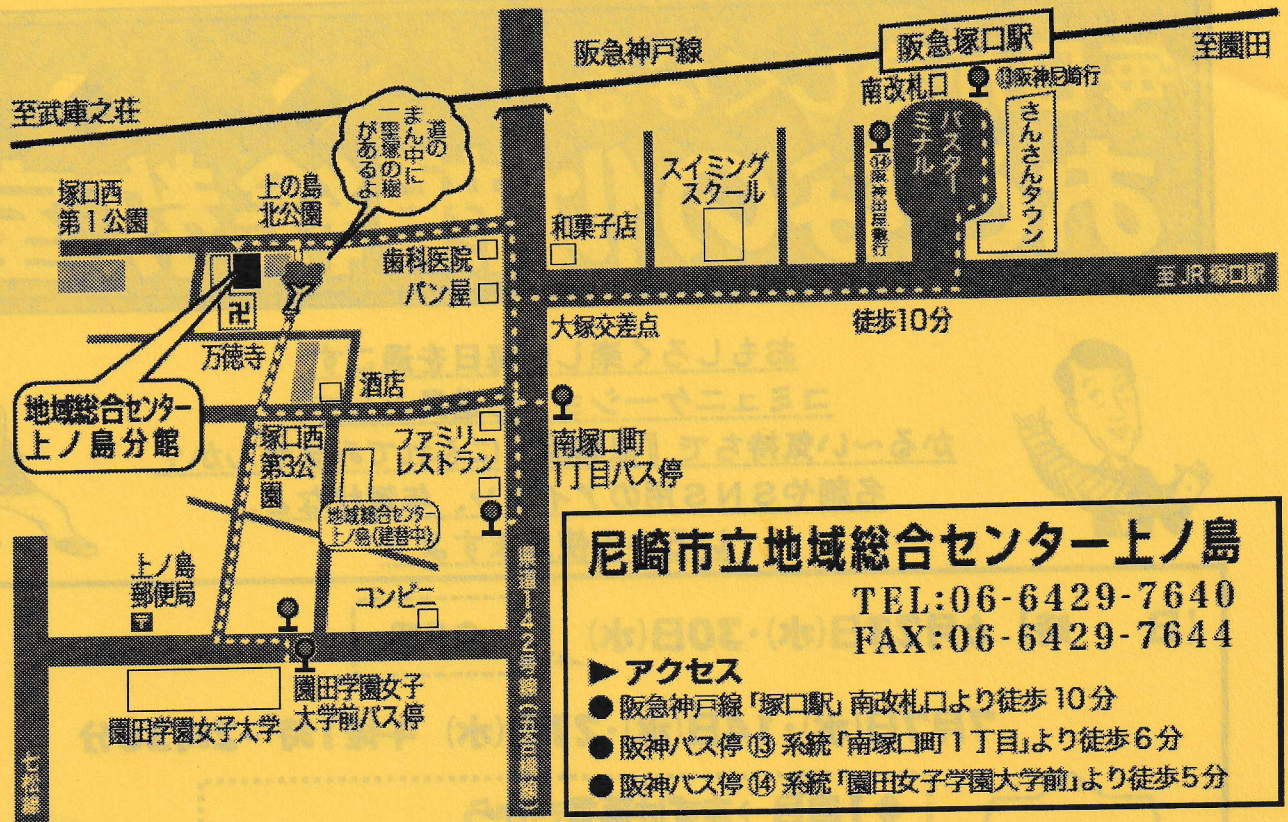

【講 師】 まさきひろし(へっぽこイラストレーター)

【場 所】 尼崎市立地域総合センター上/島分館(尼崎市南塚口町8-22-18)

【対 象】 18歳以上(尼崎市内在住) ※全5回参加できる方

【定 員】 先着10人 【参加費】 無料

【持 ち 物】 筆記用具(使い慣れたもの)

【申 込】 6月7日(月)~18日(金)の間に、地域総合センター上/島分館へ

電話(06-6429-7640)、来館及びFAX(06-6429-7644)にて。

当館ではコロナウイルス感染症対策を徹底して行っています。

- ・入館時に検温と手指消毒の実施
- ・定期的に館内の除菌消毒を実施
- ・フィジカルディスタンスの確保
- ・フェイスシールド、マスクの着用
- ・30分に一度、3分間窓を開けて換気を実施

主催:尼崎市立地域総合センター上/島

尼崎市立地域総合センター上ノ島
 TEL:06-6429-7640
 FAX:06-6429-7644

▶ **アクセス**

- 阪急神戸線「塚口駅」南改札口より徒歩10分
- 阪神バス停⑬系統「南塚口町1丁目」より徒歩6分
- 阪神バス停⑭系統「園田学園女子大学前」より徒歩5分

アクセス

- ◆ **電車**: 阪急神戸線「塚口」駅南口から南西へ約800m
- ◆ **バス**: 阪神バス14系統「園田学園女子大学」から北へ約400m、
 阪神バス13系統「南塚口1丁目」から西へ約500m

※ 駐車場はありませんので、公共交通機関をご利用下さい。