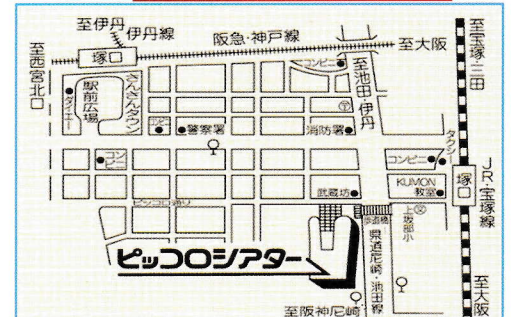

もうしこみほうほう
<申込方法>
おうふく かき
往復はがきに下記の
ひつようじこう きにゆうのうえ
必要事項ご記入の上、
がつ にち ちゆう
7月10日までに着く様
とうかん
投函してください。

にち じ
日時 8月4日(水)・5日(木) 午後2時~3時

ばしょ
場所 兵庫県立尼崎 青少年創造劇場 **ピッコロシアター 中ホール**

おうしん
<往信おもと>
〒661-0012
あまがさきしみなみつかぐちちよう
尼崎市南塚口町3-17-8
ピッコロシアター
にんぎょうげき はんしん かり
「人形劇フェスタ阪神」係

おうしん
<往信うら>
ゆうびんばんごう じゆうしよ だいひょうしやしめい でんわばんごう
[郵便番号・住所] [代表者氏名] [電話番号]
さんかきぼうひ にち にち こ にんすう
[参加希望日4日か5日] [子どもの人数]
こ ねんれい ほ ごしや めい
[子どもの年齢] *保護者は1名のみ

ふくしん
<複信おもと>
ゆうびんばんごう じゆうしよ
[郵便番号・住所]
だいひょうしやしめい
[代表者氏名]を
書いてください。
がつ にち ひつちやく
7月10日(土) **必着**

*ご記入いただいた個人情報「'21 人形劇フェスタ阪神」事務処理の目的以外では使用いたしません。
*感染予防対策として例年より減席しております。ご了承ください。
*応募は1家庭1枚のみ

会場アクセス
阪急「塚口駅」から南東へ徒歩8分
JR「塚口駅」から西へ徒歩5分
所在地
尼崎市南塚口町3-17-8
問い合わせ先
(06) 6426-1940

主管
人形劇フェスタ阪神実行委員会
後援・協力
後援 尼崎・西宮・芦屋・宝塚・伊丹・川西各市
教育委員会・兵庫県阪神南青少年本部
兵庫県モラロジー協議会
協力 宝塚モラロジー事務所・手話にじ(尼崎)
県立伊丹北高校・県立武庫荘総合高校
県立西宮高校・県立阪神昆陽高校