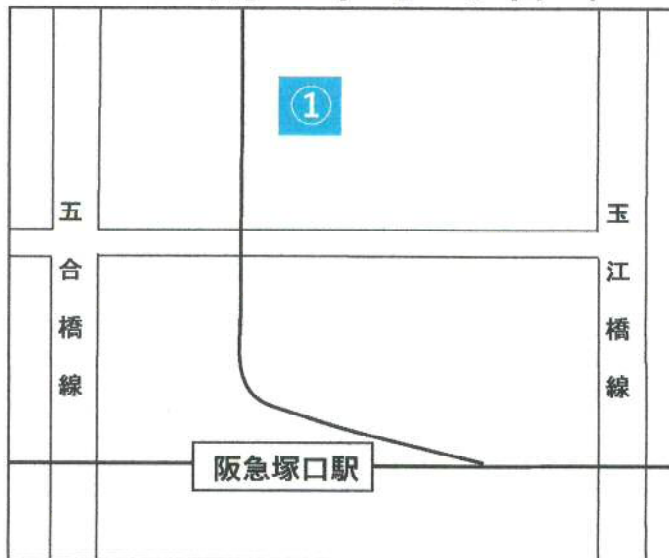

# 令和3年度 精霊流しについて

今年度の精霊流しの拠点は、次のとおりです。  
いずれの拠点も、8月15日(日曜日)午後8時まで。

なお、お供え物のうち飲食物については、  
必ずお持ち帰りいただき、ご家族やご親戚  
などで分け合って食べてください。

食品ロスの削減・ごみの減量化に、ご協力  
よろしくお願いします。

**翌日、お供え物を収集し、廃棄処分します。**

## ① 塚口西の口公園 (塚口本町2丁目4)

## ② 阪神武庫川駅河川敷 (武庫川町4)