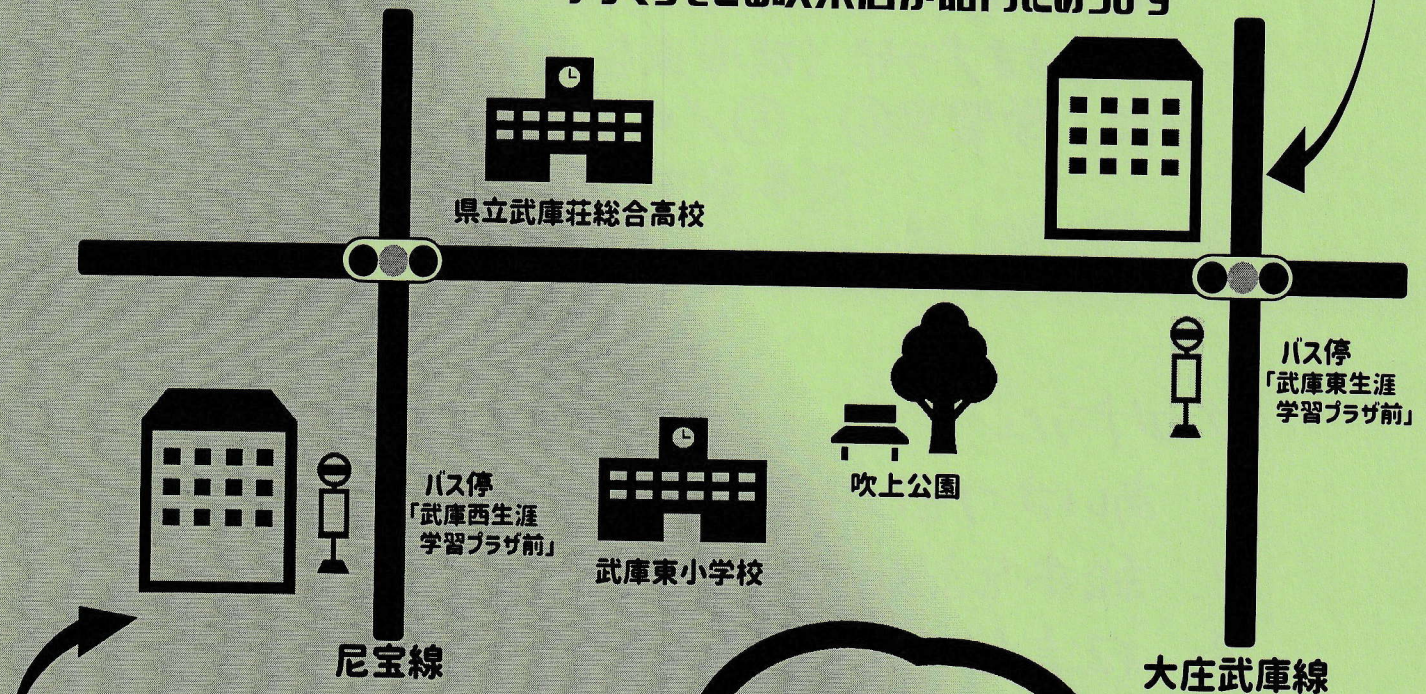

MIT まで検索!

講座の参加にあたっては、①マスクの着用②手の消毒③咳エチケットの徹底④自宅での検温⑤名簿への連絡先の記載、をお願いします。

生涯学習プラザへいらっしゃい!

活動の詳細は右QRコード

もしくは

武庫広報誌 むこたん

で検索!

おひさまプラザ

武庫東生涯学習プラザ

(尼崎市武庫之荘8-1-1)

- ・本の貸し出し(予約や取り寄せも可能です)
- ・貸室の利用や、陶芸窯の利用ができます
- ・ゆっくりできる喫茶店が館内にあります

ゆうやけプラザ

武庫西生涯学習プラザ

(尼崎市武庫の里1-13-29)

みなさまのご相談を
お待ちしております!!

- ・自治会などの地域活動を行う団体の運営支援をしています
- ・コロナウイルス感染症に関わる相談窓口があります
- ・福祉や保健の手続きができる窓口があります