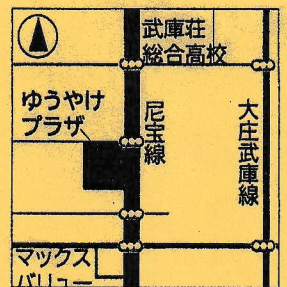

「こすも✿プラザ」の

宿題✿プラザ

2021年

7/26(月) 8/23(月)

14-17時(16時から遊びタイム)

ゆうやけプラザ(武庫西生涯学習プラザ)にて

夏休みの宿題をしにきてね。
ジュース(紙パック)もあるよ

【主催・問い合わせ】武庫地域課/社協武庫支部6431-7884

武庫地区のこども食堂情報

【晴れるや】

第1、3土曜日午前11時～
武庫元町2-15-17尼崎信用金庫南
先着順

【めぐみキッズ】

第2、4金曜日午後5時～
クライストコミュニティめぐみ館
先着順

【なかよし食堂】

第2、第4土曜日午前11時30分～
地域総合センター南武庫之荘
先着順

【にじの子ども食堂】

第3水曜日午後5時30分～
地域総合センター南武庫之荘
先着順

数に限りがありますので、ご注意ください。
新型コロナウイルス感染対策のためお弁当の配食に変更しています。各食堂のHPやFacebookで確認してください。