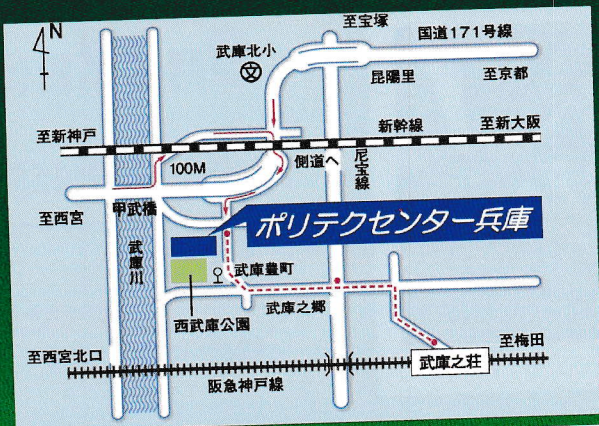

リレーショナルデータベースに関する基本知識を学び、データベースの構築及び利用技術を習得します。また、IoTの分野で活用できる言語について学び、そのプログラミング技術を習得します。

シーケンス制御

製造ラインを制御するための基礎知識・技術について、リレー及びPLCを用いた各種基本回路の配線、プログラミング、動作試験等を実習を通して習得します。

PC 制御技術 (HMI)

製造ラインにおける現在の状態表示や動作指令を専用の表示器(タッチパネル)を利用して行うHMI技術及びPLC間、PC-PLC間ネットワーク技術について学びます。

AI 技術

AIに関するアルゴリズム、データ分析、導入事例などの基礎知識・技術を学び、これを製造現場に適用するために必要となるデータ収集、学習、分析等のAI関連技術について実習を通して習得します。

主な就職職種(仕事)

IoT技術を活用したシステム設計・構築及び改善、
PLC制御の制御盤設計・製作、
シーケンスプログラム設計、生産ライン試運転、
生産ライン保全、様々な分野のプログラマ

取得できる資格

※訓練を受講することで次の資格にチャレンジすることができます(任意)。

- IoTシステム技術検定試験(基礎検定、中級検定)
- 基本情報技術者試験
- 技能検定 電気機器組立て(シーケンス制御作業)
- 技能検定 機械保全(電気系保全作業)

訓練受講の大きなメリットは**“就職支援”**にあり!!
一般的な就職活動では受けられない就職支援が充実~

履歴書などの応募書類の作り方や模擬面接等などの個別相談をはじめ、求人情報(ポリテク求人*)の提供など...就職支援が盛りだくさん!!職業訓練を受講することで就職活動がよりスムーズに行え、就職の幅やチャンスが大きく広がります。

※受講生にしか公開されない求人(年間3,500件以上)

募集要項

- 応募資格：ハローワークに求職申込をされている方で、ハローワークから受講指示、受講推薦又は支援指示を受けられる方
- 募集期間：2021年**9月1日(水)~9月30日(木)**
- 申込方法：原則として住所地を管轄するハローワーク窓口でご相談のうえ、「受講申込書」に必要事項を記入のうえ、期日までにハローワークへ提出してください。
- 選考日時：2021年**10月8日(金) 8時50分**
- 選考会場：ポリテクセンター兵庫(兵庫県尼崎市武庫豊町3-1-50)
- 選考方法：筆記試験、面接
- 持参物：受験票、筆記用具(鉛筆・ボールペン・消しゴム)
- 可否発送：2021年**10月15日(金)【投函日】**
  ※結果はすべて郵送となります。
- 訓練期間：2021年**11月2日(火)~2022年4月28日(木)**
- 訓練時間：**9:20~15:25**(平日)
  ※安全講話や就職支援等の行事または補講・補習が実施される日は終了が16:20となります。
- 費用：受講料は無料です。
  ※ただし、テキスト及び作業服等の諸経費は実費をご負担いただきます。

→ お車での経路 (西宮方面から)   ●-●-● 阪神バスでの経路 (阪急電鉄 武庫之荘駅から)

お問合せ

独立行政法人 高年齢・障害者・求職者雇用支援機構兵庫支部
ポリテクセンター兵庫

〒661-0045 兵庫県尼崎市武庫豊町3丁目1番50号

TEL 06-6431-7367 FAX 06-6431-7285

公共交通機関でお越しの方

阪急電鉄「武庫之荘」駅北口より阪神バス「武庫営業所」行(45・46系統)乗車約10分「武庫豊町」下車すぐ

ポリテクセンター兵庫 検索

<https://www3.jeed.or.jp/hyogo/poly/>