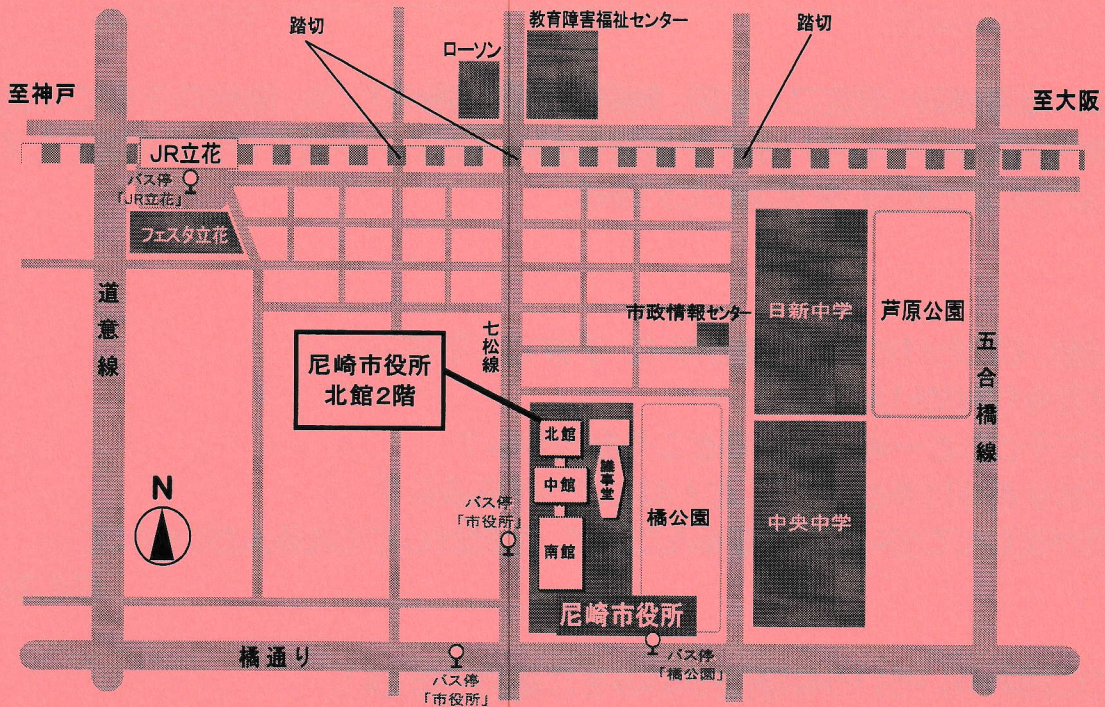

子育てに関わるいろいろな疑問や悩みをご相談ください。
一緒に考えて、必要な情報を探したり、担当窓口や専門機関におつなぎします。

月～金曜日(祝日をのぞく) 9:00～17:30

尼崎市役所 北館2階 こども福祉課
06-6489-6349

【尼崎市役所へのアクセス】 電車: JR 神戸線「立花」駅下車、徒歩約 15 分。

バス: JR 神戸線「立花」駅から、阪神バス 14 番、15 番、43 番・43-2 番、49 番
 阪神電車「尼崎」駅から、阪神バス 15 番、31 番、43 番・43-2 番
 阪急神戸線「塚口」駅から、阪神バス 31 番、14 番
 にそれぞれ乗車、「市役所」下車、徒歩約 5 分。

北館 2 階案内図