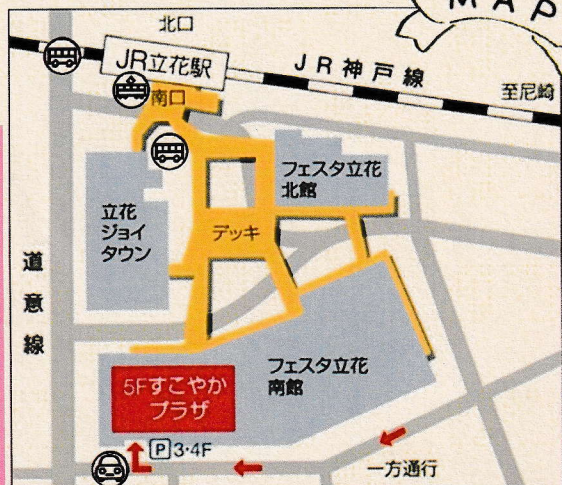

ディズニーメドレー

* 感染症予防にご協力ください。

- ①小学生以上はマスク着用
- ②会場入口での検温
- ③入場前の手洗いと手指消毒

* 開催日当日、正午の時点で尼崎市に大雨・洪水・暴風警報のいずれかが発令されている場合は中止となります。

すこやかプラザへのアクセス

- JR 立花駅 改札から2階通路を南にまっすぐ
- 阪神バス 14・15・30・47・AD1番 JR立花駅(上) 43・49・50・55番 JR立花駅(下) 下車
- 南館3・4階に民間駐車場あり(有料)
- 南館周囲に民間駐輪場あり(有料)