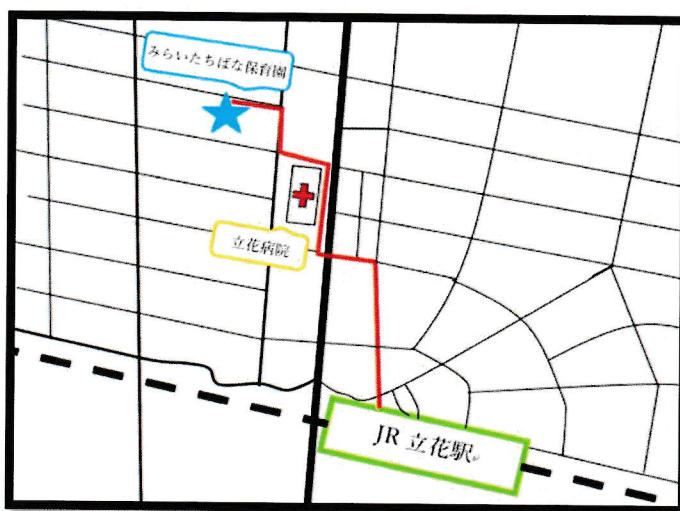

みんな 笑顔 ゆったり気分 安心できる

アットホームな保育園

尼崎市認可小規模保育園

♡みらいたちばな保育園

0・1・2歳

♡みらいそのだ保育園

園児募集中

にこにこ ほんわか ぽっか

小規模保育園だから できることがあります
ひとりひとりの子どもたちの個性を把握し、
寄り添い 成長を見守り 育むことができます
「やってみよう」「できてうれしい！」の
気持ちを大切に愛情たっぷりの
褒める保育をしています

0120-68-3188

担当 山本

みらいたちばな保育園

〒661-0025
尼崎市立花町 4-11-26

みらいそのだ保育園

〒661-0953
尼崎市東園田町 4 丁目 159-2
メゾンスリーエイト園田 101