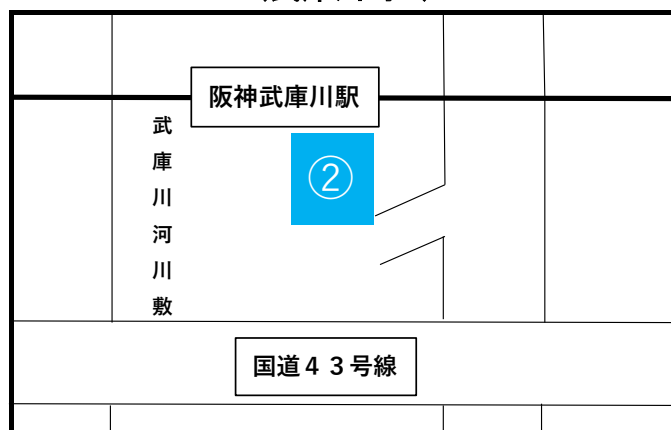

令和4年度 精霊流しについて

今年度の精霊流しの拠点は、次のとおりです。
いずれの拠点も、8月15日(月曜日)午後8時まで。

なお、お供え物のうち飲食物については、
必ずお持ち帰りいただき、ご家族やご親戚
などで分け合って食べてください。

食品ロスの削減・ごみの減量化に、ご協力
よろしくお願いします。

翌日、お供え物を収集し、廃棄処分します。

①塚口西の口公園
(塚口本町2丁目4)

②阪神武庫川河川敷
(武庫川町4)