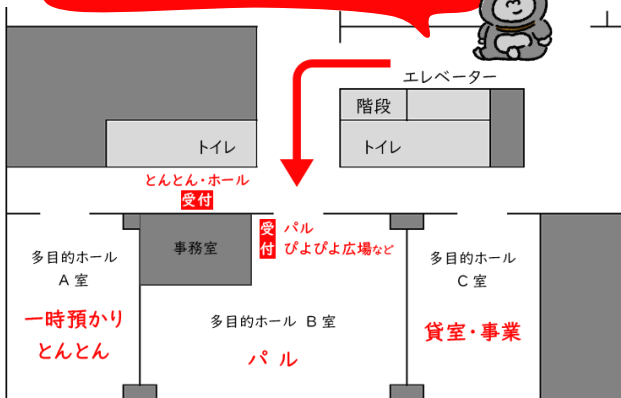

改造工事

すこやかプラザの施設改造(縮小)工事が本格化してきました。

こうした大きな工事は、平成 25 年度向けに、介護体験施設(シム)の撤去に伴うランチルーム・会議室の設置と、一時預かりルームとんとんを整備して以来 2 回目です。シムの撤去はかなりの大工事でした。高床の施設で床下にリフト類の支柱が何本も埋まっています、防音・防塵シートを取りまわしていても、コンクリートを研る音、振動、粉塵がすごかったです。

今回の工事では、パルの曲面ガラス壁を完全に撤去しました。来年 1 月にはガラスの仕切りがないフラットな空間に、パルとロビー、ランチスペースを確保する予定です。

それまでの間、新型コロナによる事業変更等を含めて大変ご不便をおかけしますが、ご協力のほどよろしくお願い致します。

副所長 高田 忍

事業紹介

パル・とんとん・事務室が
多目的ホールに移転しています。

エレベーターを降りたら左へ!

すこやかプラザ全体図は
4 ページに大きく掲載しています!

尼崎市立すこやかプラザは

- 親子がつどう広場(パル)の提供
- 子どもの一時預かり(とんとん)の提供
- 子育てや福祉の相談、情報提供
- さまざまな講座・イベントの開催
- 多目的ホール貸室の提供

などを行っています。

オンライン版
(会場での対面も可能)

みんなで一緒に
絵本をみたり

パパと絵本 de あそぼ

おすすめ絵本
を紹介したり

パパと一緒に **えほん** の楽しさを♪

いつも子どもに読み聞かせをしている絵本大好きお父さん、
読み聞かせデビューのお父さん、どんな方でも大歓迎!

日時: **9月18日(日) 10:00~11:00**

場所: オンライン (Zoom 形式)

* オンラインの参加が難しい場合は多目的ホール
での対面も可能です。(申込み時に選択)

対象: 就学前の子どもとその男性保護者

定員: 10 組 (抽選) / 参加費: 無料

申込み: 専用申込みフォーム

9月11日(日) 締切