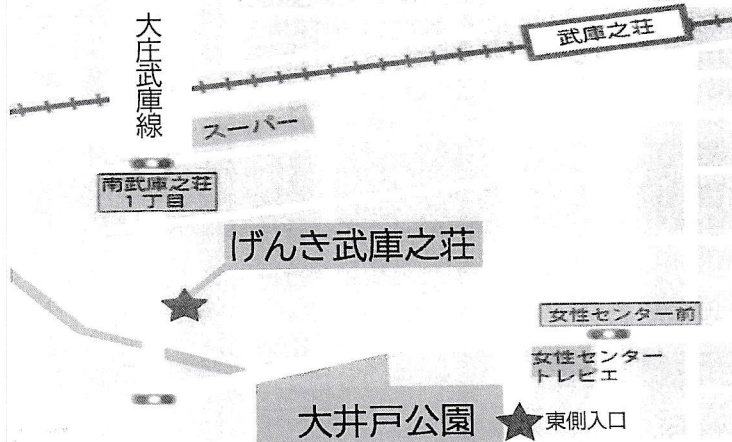

新型コロナウイルス感染症の感染拡大の状況によっては、延期・中止等する場合があります