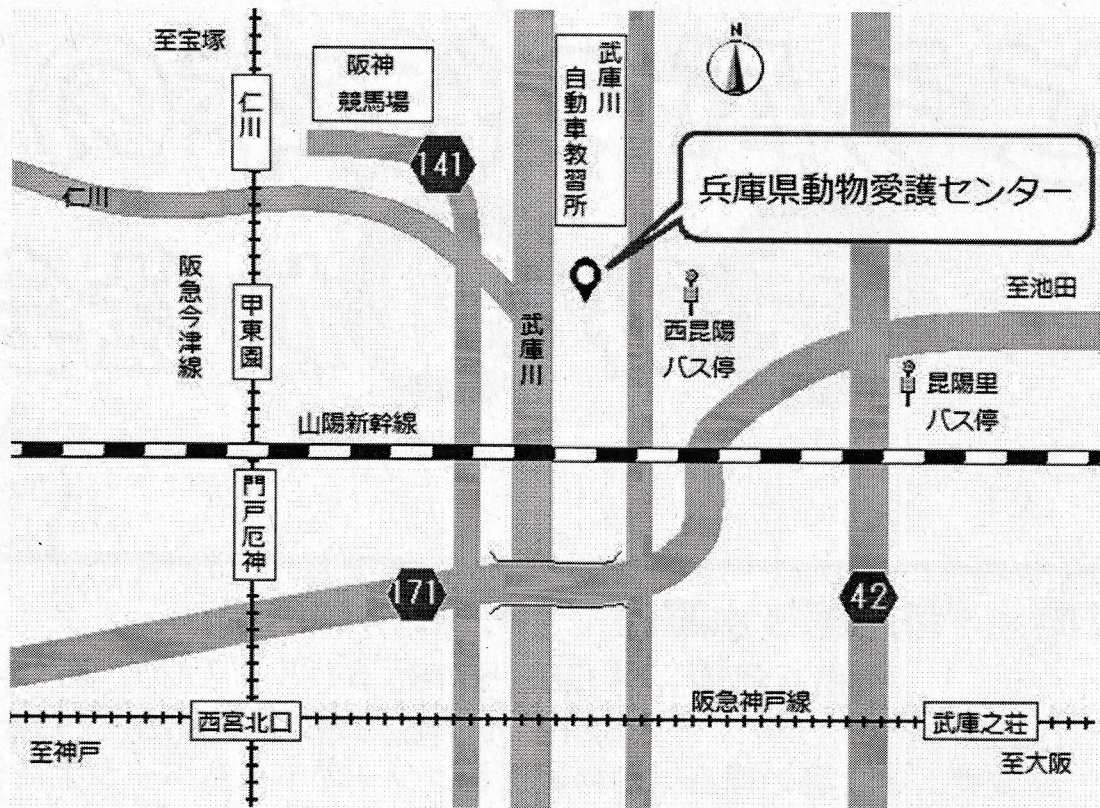

とらぶつ絵本の 読み聞かせ会

日時：毎月第3水曜日 10:30~11:00

令和4年度 4/20、5/18、6/15、7/20、8/17、9/21

10/19、11/16、12/21、1/18、2/15、3/15

※変更、中止等の場合は動物愛護センターのホームページ上にその旨掲載しますのでご確認ください。<http://www.hyogo-douai.sakura.ne.jp/>

場所：兵庫県動物愛護センター

尼崎市西昆陽4丁目1-1 Tel: 06-6432-4599

※駐車無料です。裏面の地図をご覧ください。

参加費：無料

定員：先着6組まで

※事前申込みは不要です。

※当日10:00から愛護館カウンターで受付をします。

対象：未就学児及び保護者

猫のふれあいも体験できるよ！

(予約優先)

【地図】

【施設案内図】

【アクセス】

▽車で

- ① 県道42号線（尼宝線）「天神川橋南詰」交差点（イオンモール伊丹昆陽店）を武庫川方面に曲がり、武庫川沿いの道へ
武庫川自動車学院隣
- ② 国道171号線「甲武橋」交差点を北方面に曲がり、武庫川沿いの道（東側）を北へ

▽バスで

- ① 阪急「武庫之荘」駅北口から尼崎市バス「宮の北団地行き」（40または41系統）乗車、「西昆陽」バス停下車、徒歩5分
- ② 阪急・JR宝塚駅から阪神バス（杭瀬宝塚線）「阪神杭瀬駅北行き」乗車、「昆陽の里北」バス停下車徒歩15分
- ③ JR伊丹駅から伊丹市バス「鴻池東行き」（7系統）乗車、「昆陽の里」バス停下車徒歩13分