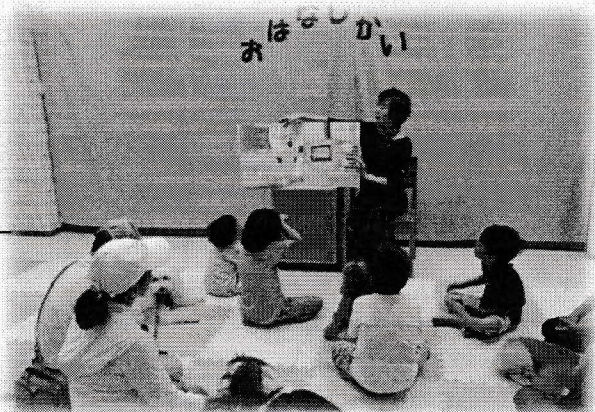

尼崎市西昆陽4丁目1-1 Tel: 06-6432-4599

※駐車無料です。裏面の地図をご覧ください。

参加費：無料

定員：先着6組まで

※事前申込みは不要です。

※当日10:00から愛護館カウンターで受付をします。

対象：未就学児及び保護者

猫のふれあいも体験できるよ！