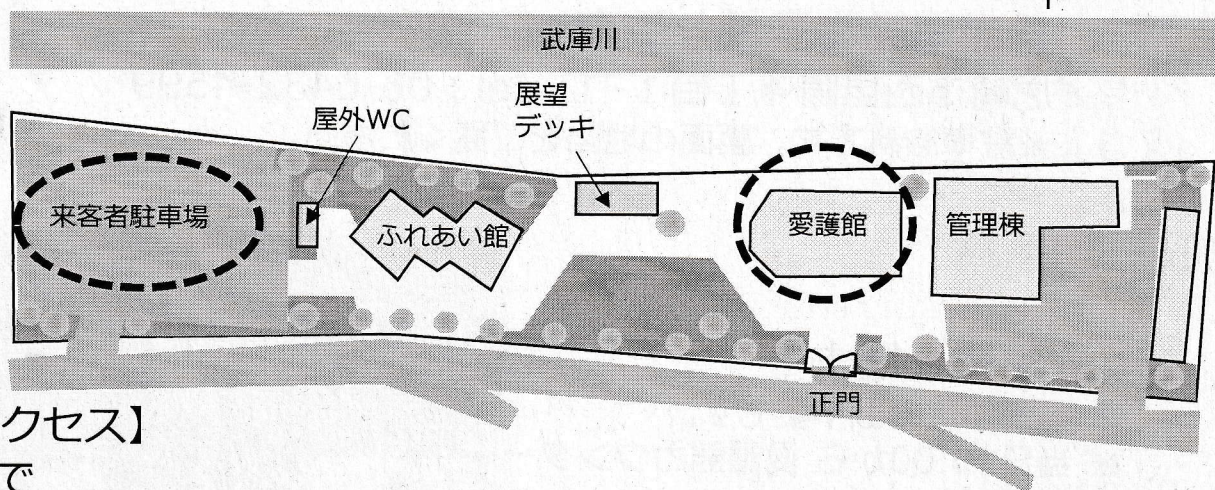

尼崎市西昆陽4丁目1-1 Tel: 06-6432-4599

※駐車無料です。裏面の地図をご覧ください。

参加費：無料

定員：先着6組まで

※事前申込みは不要です。

※当日10:00から愛護館カウンターで受付をします。

対象：未就学児及び保護者

猫のふれあいも体験できるよ！

(予約優先)

【地図】

【施設案内図】

【アクセス】

▽車で

- ① 県道42号線（尼宝線）「天神川橋南詰」交差点（イオンモール伊丹昆陽店）を武庫川方面に曲がり、武庫川沿いの道へ
武庫川自動車学院隣
- ② 国道171号線「甲武橋」交差点を北方面に曲がり、武庫川沿いの道（東側）を北へ

▽バスで

- ① 阪急「武庫之荘」駅北口から尼崎市バス「宮の北団地行き」（40または41系統）乗車、「西昆陽」バス停下車、徒歩5分
- ② 阪急・JR宝塚駅から阪神バス（杭瀬宝塚線）「阪神杭瀬駅北行き」乗車、「昆陽の里北」バス停下車徒歩15分
- ③ JR伊丹駅から伊丹市バス「鴻池東行き」（7系統）乗車、「昆陽の里」バス停下車徒歩13分