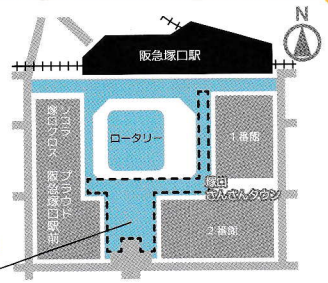

宣言対象区域

阪急塚口駅南駅前広場全体
ペDESTリアンデッキ、スカイコム
広場含む。(※右図点線部分)

スカイコム広場
(2階)

お問い合わせ

土・日・祝を除く

利用に関する相談や、内容に応じて必要となる手続きの支援も行っています。
(※下記注釈参照)

TEL : 06-6489-6493 / 8:45 - 17:30

尼崎市都市整備局土木部道路整備担当

FAX : 06-6488-8883 MAIL : ama-douroseibi@city.amagasaki.hyogo.jp

デジタルサイネージ 広告出稿者募集中!!

駅前広場に設置した情報コンテンツを表示するディスプレイ(デジタルサイネージ)で、あなたのお店や事業内容などを広告してみませんか?

※広告内容については掲載のルールがありますので、詳しくはお問い合わせください。
(なお、広告掲載には駅前広場の清掃などの協力が必要です。)