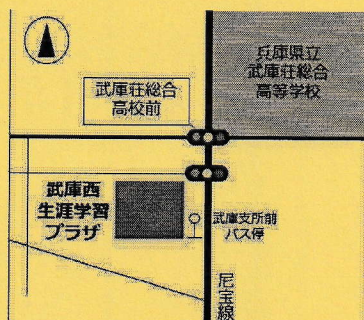

武庫地区不登校支援プロジェクト

小中高生の平日昼間の居場所

武庫西生涯学習プラザに
よっといで!

本や漫画、ボードゲーム・卓球あります

**10/19・11/16
12/21 (水)**

- 開所時間: 第三水曜日・10時~15時
- 参加費: 無料(申込不要)
- 定員: 15名(先着順)
- 対象: 小中高生 *地区外の方もOK
- 持ち物: (必要に応じて) 昼食、飲み物、遊び道具など
- 受付場所: 武庫西生涯学習プラザ1階 武庫地域振興センター
(尼崎市武庫の里1丁目13番29号)

注意事項

- 受付・検温をすませてからご入室ください
- 出入り自由です お好きな時間にお越しください
- 室内での飲食はできますがゴミはお持ち帰りください
- 小学生は保護者の方の送迎が必要です

■ 主催・お問合せ
武庫地域振興センター
よっといで! 実行委員会
TEL: 06-6431-7884