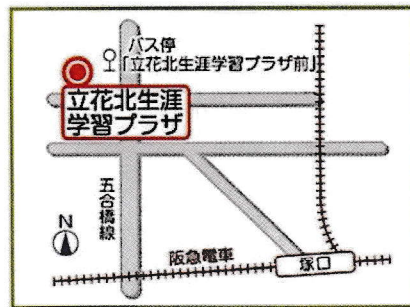

開催日

2022年11月16日(水)

2023年 1月18日(水)

2023年 3月15日(水)

いずれも13:00~16:00

場所  尼崎市立
立花北生涯学習プラザ

- ◇阪急電車「塚口」駅から北西へ徒歩約8分
- ◇バス停「立花北生涯学習プラザ前」下車すぐ
- ◇駐車スペースが少ないため、公共交通機関または自転車などでご来館ください。(5台)

お問合せ・お申込み