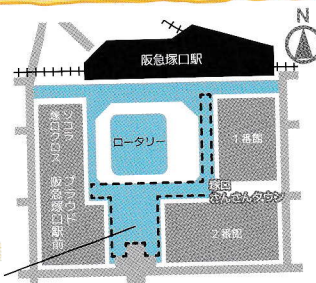

阪急塚口駅南駅前広場では、「居心地よく歩きたくなる駅前空間」を目指して改良事業を進めており、この度、ロータリー西側の第1期の広場整備が完了しました。ベンチで買ったものを食べてゆっくり過ごすなど「日常使い」から、余剰空間を使つての「イベント」まで、皆さんも駅前広場を使ってみませんか?

利用条件

守る利用ルールは3つだけ。仲間と一緒に、ひとりでも大丈夫。
自由な発想で公共空間をご活用いただけます。

他人の機会を
奪わない

危なくない
(火気厳禁など) 使った後は
キレイに元どおり

宣言対象区域

阪急塚口駅南駅前広場全体

ペDESTリアンデッキ、スカイコム
広場含む。(※右図点線部分)

スカイコム広場
(2階)

お問い合わせ

土・日・祝を除く

利用に関する相談や、内容に応じて必要となる手続きの支援も行っていきます。
(※下記注釈参照)