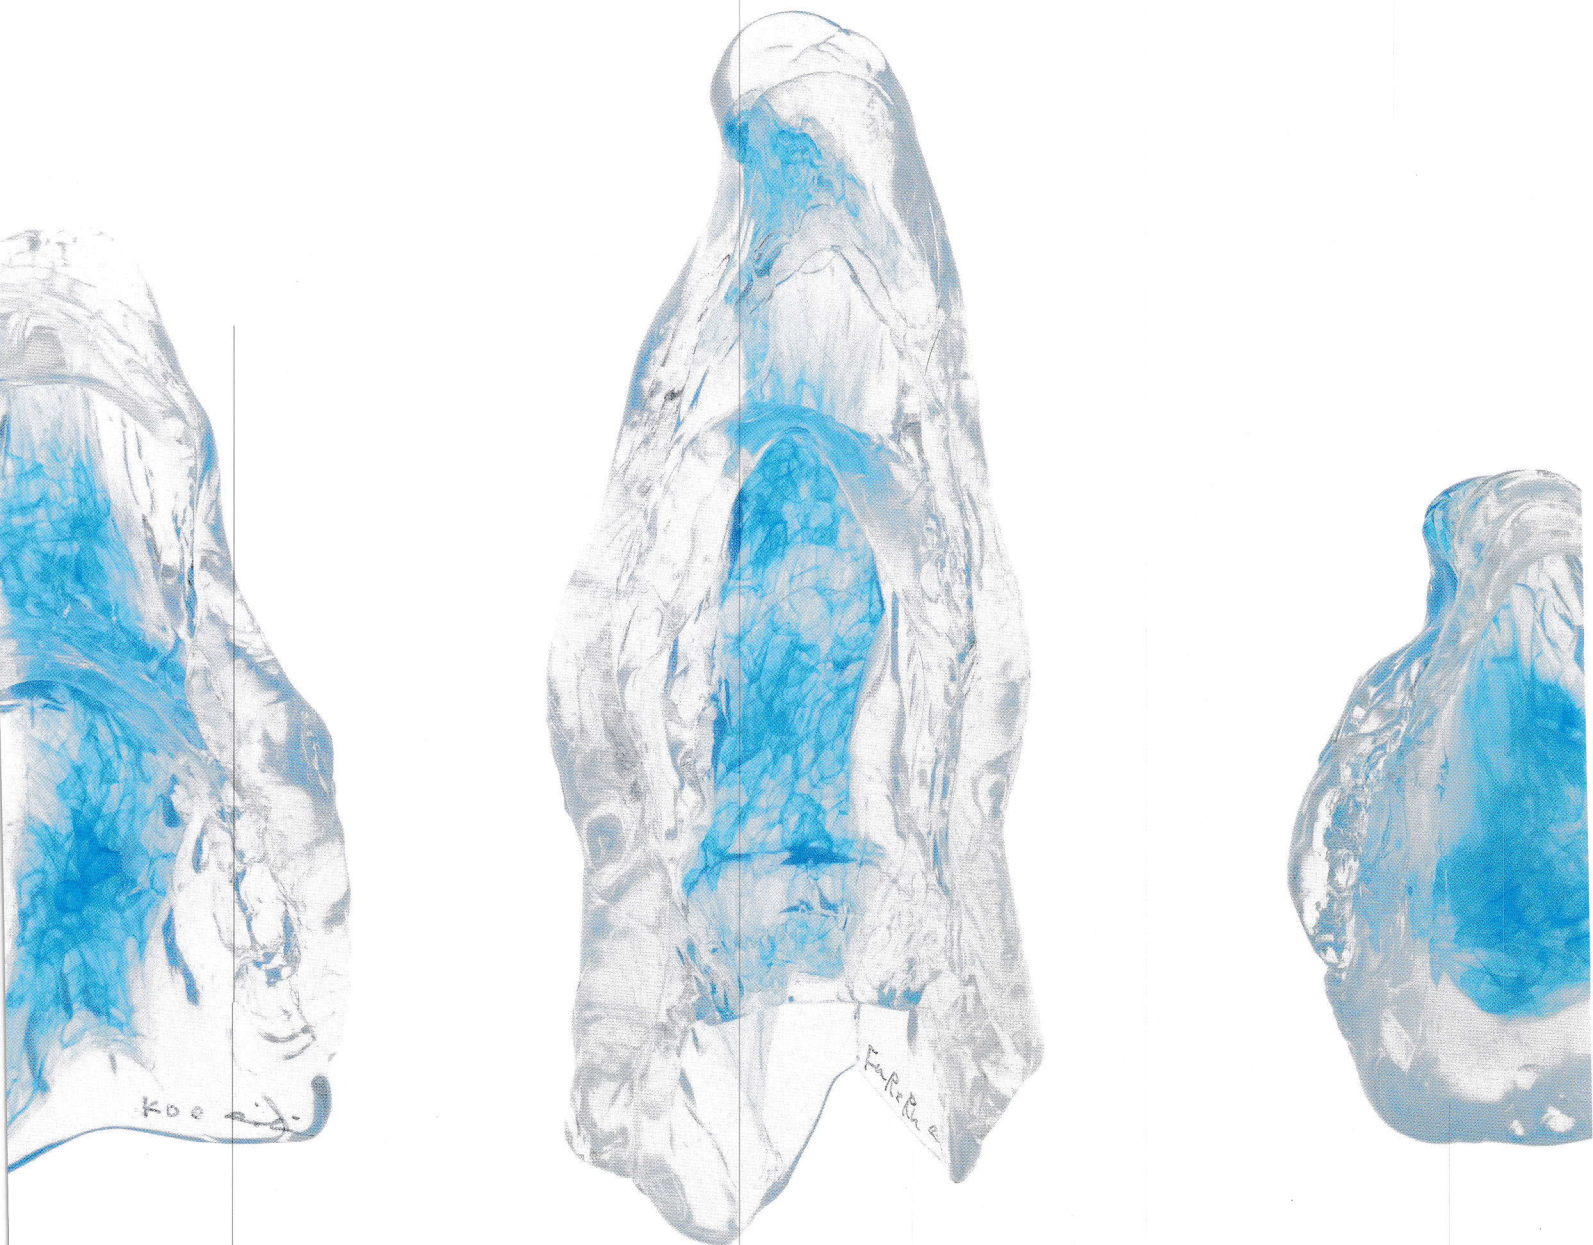

第一回白髪一雄現代美術賞受賞者個展

A-LAB Exhibition Vol.37

有り体を 積む

林葵衣

Layering Behaviors
Hayashi Aoi

左より:

《Phonation piece -こえ/Koe-》(部分) 2022, 120×78×30mm, ポリエチレン樹脂
《Phonation piece -ふれる/Fureru-》2022, 140×55×25mm, ポリエチレン樹脂
《Phonation piece -あ/a-》(部分) 2022, 75×65×30mm, ポリエチレン樹脂

1. 「声の痕跡/Trace of voice」(KUNST ARZT、京都、2017) 展示風景 撮影:守屋友樹
2. 「Playing Body / 遊動躰」(Gallery PARC、京都、2020)におけるパフォーマンス
「躰の延長」林葵衣×今村達紀 記録写真 撮影:守屋友樹
3. 《Phonation piece -internal-》2021, 160×80×60mm, ポリエチレン樹脂 撮影:守屋友樹
4. Cut-up of Voice 《Koe》2020, サイズ可変, キャンバス・口紅