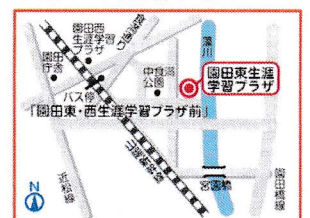

尼崎市役所 園田地域課

TEL: 06-6491-2361 fax: 06-6491-2364

mail: ama-sonoda-chiiki@city.amagasaki.hyogo.jp

●園田東生涯学習プラザ

お子さんの見守りボランティアさんも募集中です！詳しくは裏面→