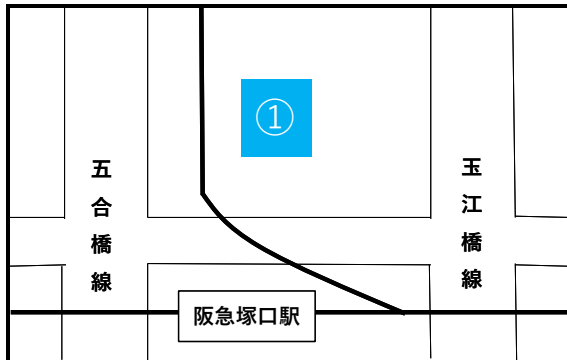

令和5年度 精霊流しについて

今年度の精霊流しの拠点は、次のとおりです。
いずれの拠点も、8月15日(火曜日)午後8時まで。

なお、お供え物のうち飲食物については、
必ずお持ち帰りいただき、ご家族やご親戚
などで分け合って食べてください。

食品ロスの削減・ごみの減量化に、ご協力
よろしくお願いします。

翌日、お供え物を収集し、廃棄処分します。

①塚口西の口公園
(塚口本町2丁目4)

②阪神武庫川河川敷
(武庫川町4)

③東浦公園
(尾浜町2丁目37)