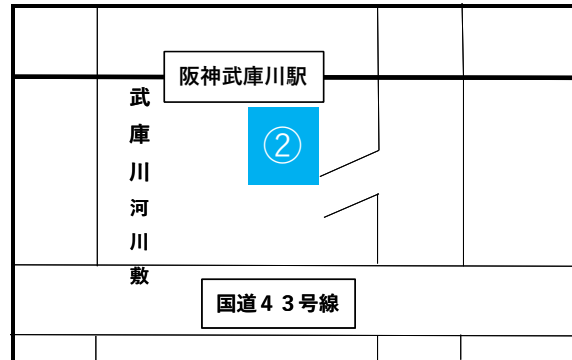

令和5年度 精霊流しについて

今年度の精霊流しの拠点は、次のとおりです。
いずれの拠点も、8月15日(火曜日)午後8時まで。

なお、お供え物のうち飲食物については、
必ずお持ち帰りいただき、ご家族やご親戚
などで分け合って食べてください。

食品ロスの削減・ごみの減量化に、ご協力
よろしくお願いします。

翌日、お供え物を収集し、廃棄処分します。

①塚口西の口公園
(塚口本町2丁目4)

②阪神武庫川河川敷
(武庫川町4)