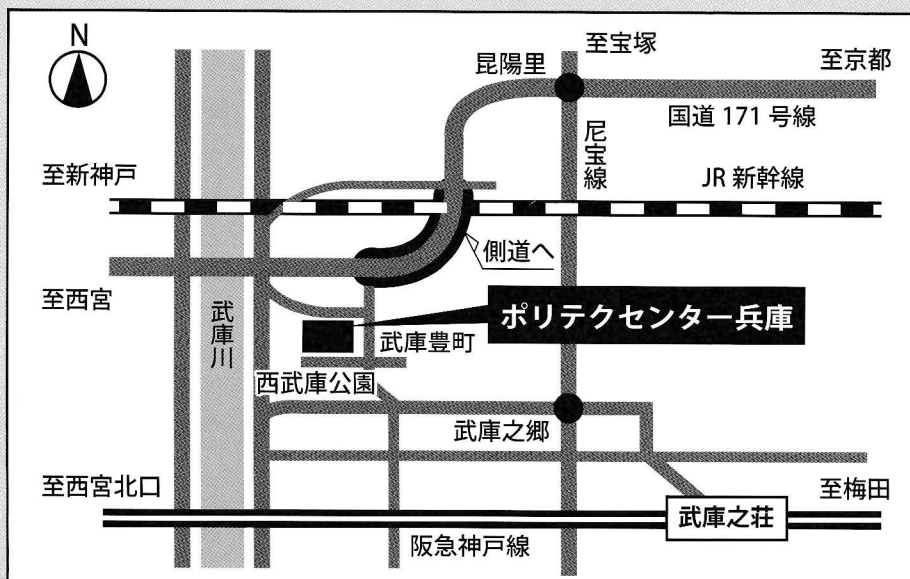

7/1 (土)

<開催競技>

- ワードプロセッサ競技 ●ビルクリーニング
競技 ●オフィスアシスタント競技 ●表計
算競技 ●パソコンデータ入力競技 ●物流・
品出し競技

9:00 ~ 9:40 受付

9:55 ~ 競技開始

13:30 頃 競技終了

14:00 頃 表彰式

14:30 頃 閉会

※競技終了時刻等は競技毎に区々であり、競技
環境や進行等により変更となることがあります。

会場

独立行政法人高齢・障害・求職者雇用支援機構
兵庫支部 ポリテクセンター兵庫 (尼崎市武庫豊町 3-1-50)

●阪急神戸線「武庫之荘駅」
北口より、阪神バス(1番のりば・
武庫営業所行き・45・46系統)
乗車、「武庫豊町」下車(乗車
時間約10分)

※ご来場にはできる限り公共
交通機関をご利用ください。