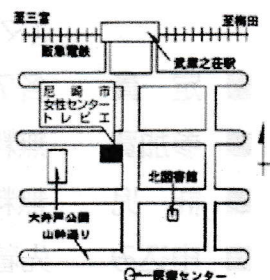

〒661-0033 尼崎市南武庫之荘3丁目36-1

Tel 06-6436-6331 Fax 06-6436-5757

●阪急電車 武庫之荘駅南出口から南へ200m交差点「女性センター前」の角

●阪神バス 15、43、47、49、55、AD1番「北図書館」から北へ80m

*駐車場はありません *女性センターは全館禁煙です

*あま咲きコイン事業SDGsポイント対象講座です。事前にアプリ(chiica)をダウンロード、またはカードをご用意ください。

*警報等、やむを得ない事情によるセミナー開催の中止の際は、当センターホームページでお知らせします。

共催 NPO法人「絵本で子育て」センター 支部 絵がお

トレピエHP

子どもを預けて

読書でリラックス

毎日子育てを頑張るあなたに、読書の時間をプレゼント！
トレピエ・情報資料室にある本を、読んでみませんか？
お子さまは、子ども室で保育スタッフが安全に預かります

自分だけのゆっくりとしたひとときを過ごして、リフレッシュしてください…♪