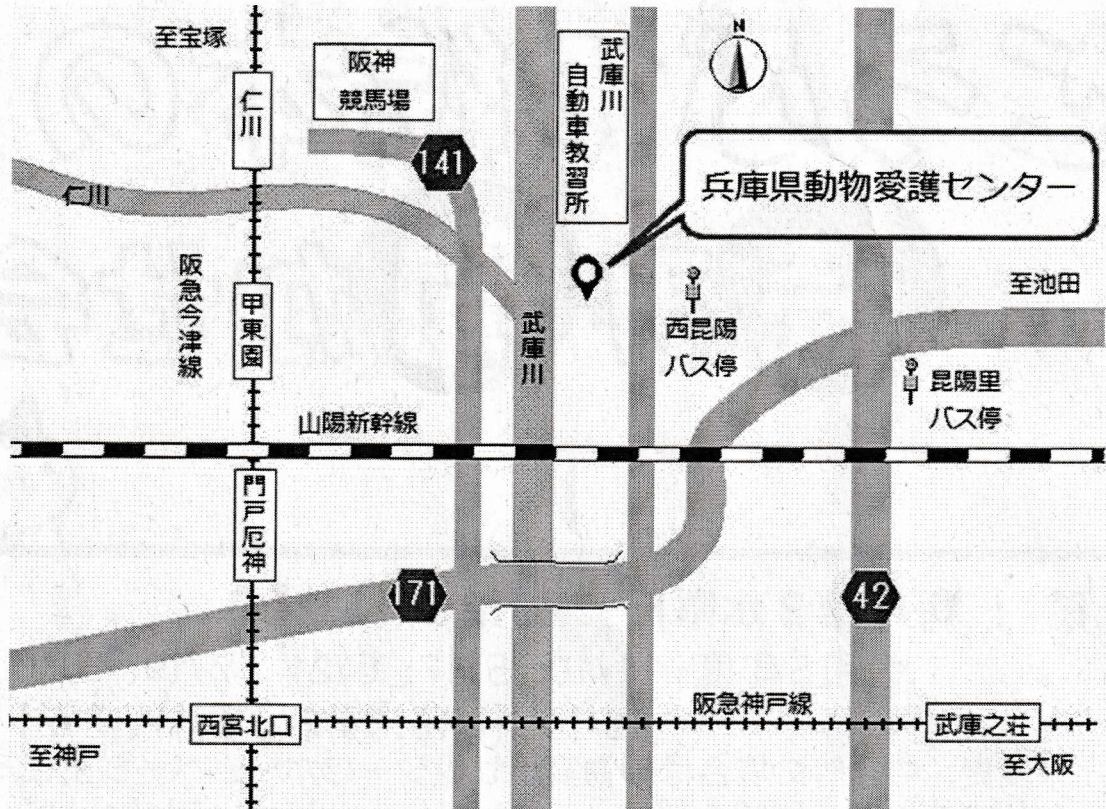

どうぶつ絵本の 読み聞かせ会

日時：毎月第3水曜日 10:30~11:00

令和5年度 4/19、5/17、6/21、7/19、8/16、9/20
10/18、11/15、12/20、1/17、2/21

※変更、中止等の場合は動物愛護センターのホームページ上にその旨掲載
しますのでご確認ください。 <http://www.hyogo-douai.sakura.ne.jp/>

場所：兵庫県動物愛護センター

尼崎市西昆陽4丁目1-1 Tel: 06-6432-4599

※駐車無料です。裏面の地図をご覧ください。

参加費：無料

定員：先着6組まで

※事前申込みは不要です。

※当日10:00から愛護館カウンター
で受付をします。

対象：未就学児及び保護者

猫のふれあいも体験できるよ！

(予約優先)

【地図】

【施設案内図】

【アクセス】

▽車で

- ① 県道42号線（尼宝線）「天神川橋南詰」交差点（イオンモール伊丹昆陽店）を武庫川方面に曲がり、武庫川沿いの道へ
武庫川自動車学院隣
- ② 国道171号線「甲武橋」交差点を北方面に曲がり、武庫川沿いの道（東側）を北へ

▽バスで

- ① 阪急「武庫之荘」駅北口から尼崎市バス「宮の北団地行き」（40または41系統）乗車、「西昆陽」バス停下車、徒歩5分
- ② 阪急・JR宝塚駅から阪神バス（杭瀬宝塚線）「阪神杭瀬駅北行き」乗車、「昆陽の里北」バス停下車徒歩15分
- ③ JR伊丹駅から伊丹市バス「鴻池東行き」（7系統）乗車、「昆陽の里」バス停下車徒歩13分