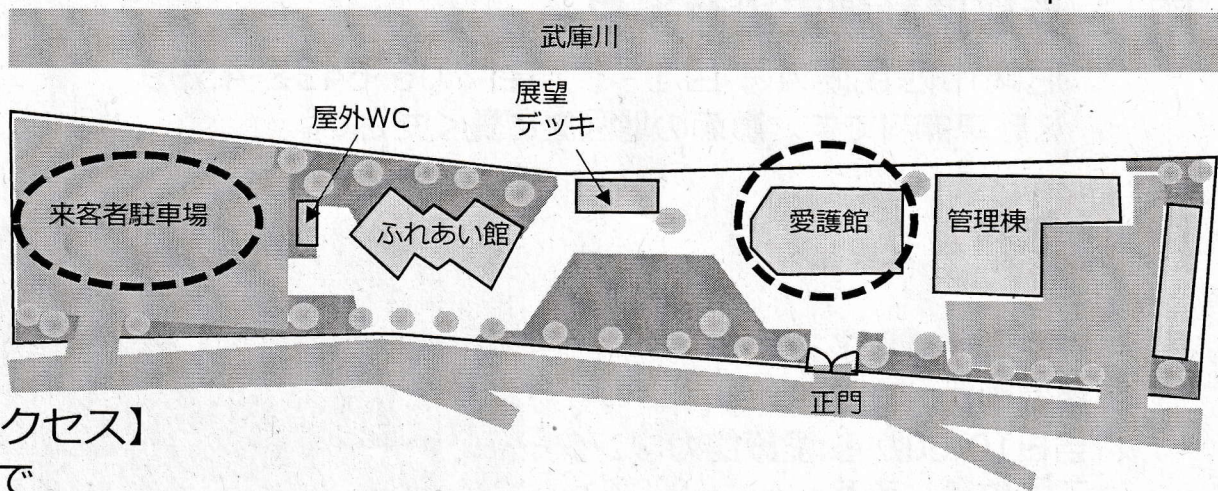

※駐車無料です。裏面の地図をご覧ください。

参加費：無料

定員：先着6組まで

※事前申込みは不要です。

※当日10:00から愛護館カウンター
で受付をします。

対象：未就学児及び保護者

猫のふれあいも体験できるよ！

(予約優先)

【地図】

【施設案内図】

【アクセス】

▽車で

- ① 県道42号線（尼宝線）「天神川橋南詰」交差点（イオンモール伊丹昆陽店）を武庫川方面に曲がり、武庫川沿いの道へ
武庫川自動車学院隣
- ② 国道171号線「甲武橋」交差点を北方面に曲がり、武庫川沿いの道（東側）を北へ

▽バスで

- ① 阪急「武庫之荘」駅北口から尼崎市バス「宮の北団地行き」（40または41系統）乗車、「西昆陽」バス停下車、徒歩5分
- ② 阪急・JR宝塚駅から阪神バス（杭瀬宝塚線）「阪神杭瀬駅北行き」乗車、「昆陽の里北」バス停下車徒歩15分
- ③ JR伊丹駅から伊丹市バス「鴻池東行き」（7系統）乗車、「昆陽の里」バス停下車徒歩13分