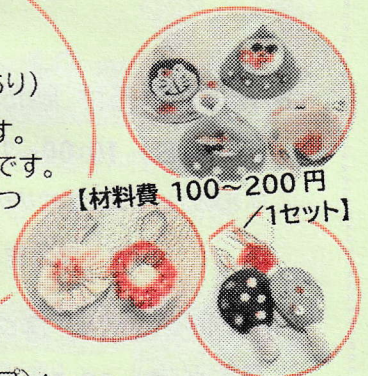

協カグループ
布あそび

*写真はイメージです。また、
それぞれ数に限りがあり
ますのでご了承ください。

6日(日)

10:00~ 随時

(所要時間は30分程度
個人差あり)

針と糸を使って作ります。
小学生以上~おとな対象です。
いろんな種類を少しずつ
準備しています！

協カグループ
ふあーファア

【材料費50円/1セット】
フェルトに飾りを貼って作るよ！