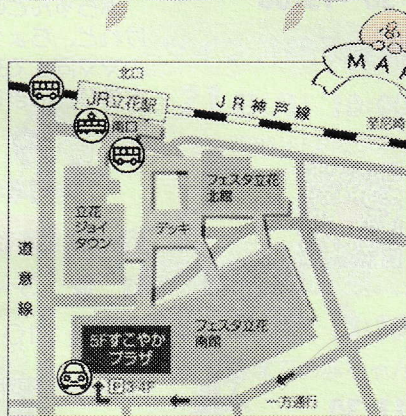

入室できません。

尼崎市立すこやかプラザ

指定管理者 認定 NPO 法人子どものみらい尼崎

〈開館時間〉午前9時～午後5時

〈休館日〉毎週水曜日・年末年始

(多目的ホールは午後9時まで・水曜日も開館)

〒660-0052

兵庫県尼崎市七松町1丁目3番1-502号

フェスタ立花南館5F

TEL 06-6418-3463

FAX 06-6418-3464

Mail sukoyakaplaza@nifty.com

ホームページ

JR立花駅

改札から2階通路を通って南にまっすぐ

阪神バス尼崎市内線(幹線)

14・15・30・47・AD1番 JR立花駅(上)

43・49・50・55番 JR立花駅(下) 下車

南館3・4階に民間駐車場あり(有料)

南館周囲に民間駐輪場あり(有料)

認定 NPO 法人子どものみらい尼崎
公式インスタグラム

すこやかプラザのイベント報告も発信!!

すこやかプラザ
公式 SNS

← LINE は告知