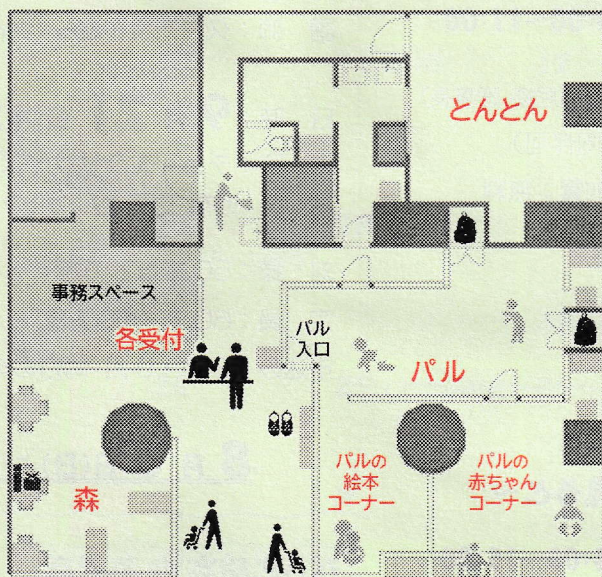

立秋

立秋は、二十四節気のなかでも特に重要とされる「八節」の一つ。「八節」には、昼が最も長い「夏至」、昼が最も短い「冬至」、昼と夜の長さがほぼ同じ「春分」と「秋分」、それぞれの真ん中の「四立(しりゅう)」(立春・立夏・立秋・立冬)があります。「四立」は季節の始まりを意味し、8月8日の立秋を過ぎると暦の上ではもう秋で、立秋の翌日からの暑さは「残暑」と呼ばれるそうです。今年の夏は平年より暑く、暑さのピークは7月下旬から8月初旬。9月まで残暑が続くと予想されています。暑さ対策を徹底して、夏を満喫したいですね!

すこやか情報局

～ 子育て相談 ～

子育てに関する相談に、随時スタッフが対応します。専門相談員への相談(電話・面談)をご希望の際には、あらかじめご予約ください。

すこやかの森 (飲食スペース)

お弁当、おやつ、離乳食などを持って来て食べることができます。

■ 時間 9:30～16:30

(30分単位)

■ 対象 就学前の子どもと

その保護者

■ 定員 時間帯あたり4組

* 当日、受付にて希望時間を予約してください。

* 調乳用ポットあります。

* 電子レンジはありません。

← 保健所

テラスの絵本コーナー

多目的ホール

貸室しています。(有料)

広いホールを使って様々なイベントも開催しています。

女性用トイレ&おむつ交換台

男性用トイレ&おむつ交換台

多目的ホール

A室

B室

C室