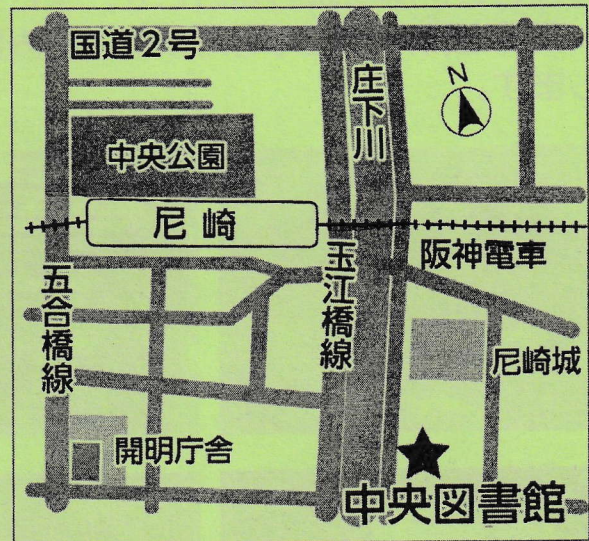

開催会場

尼崎市立中央図書館

尼崎市北城内27

電話 06(6481)5244

FAX 06(6481)2142

阪神尼崎駅から南東へ徒歩5分(駐車場はありません)

開館時間: 火~土曜日 9時~20時

日曜日・祝日 9時~17時15分

休館日: 月曜日(祝日にあたるときはその翌平日)

毎月最終木曜日(3,7,8,12月を除く)

年末年始(12/28~1/3)、特別整理期間

尼崎市立北図書館

尼崎市南武庫之荘3-21-21

電話 06(6438)7322

FAX 06(6438)7344

阪急武庫之荘駅から南へ徒歩7分(駐車場はありません)

開館時間: 火~土曜日 9時~20時

日曜日・祝日 9時~17時15分

休館日: 月曜日(祝日にあたるときはその翌平日)

毎月最終木曜日(3,7,8,12月を除く)

年末年始(12/28~1/3)、特別整理期間