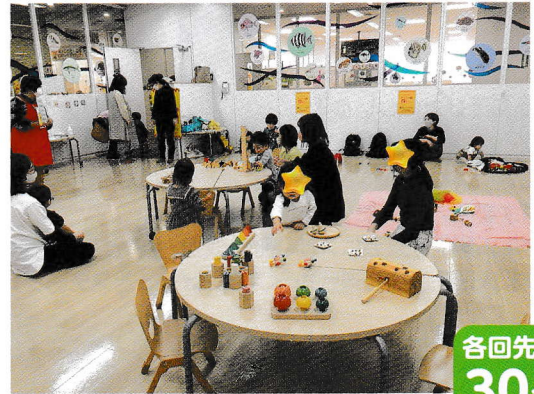

シアタースタート関連事業

「おもちゃ」と「遊び」の子育て・交流サロン

おもちゃの
広場

主な対象
0歳～3歳
兄弟姉妹は上限なし

おもちゃコンサルタント 竹之下和美

おもちゃコンサルタントが「グッド・トイ」を
利用して開催する遊びの広場。(約90分)

各回先着
30名

7月29日(土)

①10:30 ②13:30 2回開催

精算受付=各回30分前 開場=各回15分前

①と②の間には、おもちゃ等の消毒を行います。

ピッコロシアター 中ホール

【入場料金】 一家族につき500円

【受付開始】 6月7日(水)9:00～