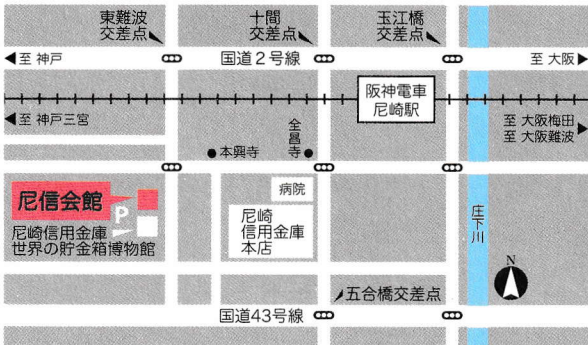

高橋義美 日本画展

2023/10/7 [土] ▶ 11/12 [日]

尼信会館 3階展示室

後援 尼崎市

POST CARD

高橋義美 日本画展

いのちのうた

2023年10月7日[土] ▶ 11月12日[日] 10:00~16:00

愛犬の深いまなざし 生きる花々 音楽の喜び
そして大切な人の幸せを願って

いのちのうた

ご高覧いただけましたら幸いです

ホームページ <https://yoshimi0803.web.fc2.com/>

会場：尼信会館3階展示室【入館無料】後援 尼崎市

休館日：月曜日・祝休日（土曜日・日曜日と重なる場合は開館）

※会期中の休館日は10/9、16、23、30、11/3、6

阪神電車「尼崎駅」西改札口から南西へ徒歩約5分 / 無料駐車場あり

〒660-0864 兵庫県尼崎市東桜木町3番地 TEL:06-6413-1121

<https://www.amashin.co.jp>

ゆるり

尼崎市教育委員会後援

この事業は、尼崎市自発的活動支援事業の補助を受けて実施しております

第一回
9/21
(木)

あつまれ 凸凹育児 カフェ

対象
発達に悩みのある
お子さまの保護者様

お問合せ
&
お申込 ↓

LINE@071bxwdn

保護者の声から
生まれました

凸凹育児
あるあるトーク
しませんか？

開催場所：尼崎市立花南生涯学習プラザ

主催

発達凸凹育児サークルゆるり

開催時間