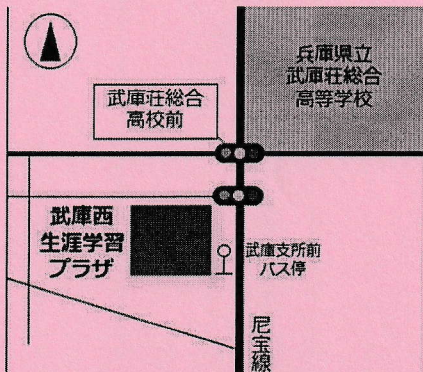

# 武庫地区不登校支援プロジェクト

小中高生の平日昼間の居場所

武庫西生涯学習プラザに

# よっといで!

本や漫画、ボードゲーム・卓球あります

毎月  
第3水曜  
10時から

2023年度版

□開所時間：第三水曜日・10時～15時

4/19 5/17 6/21 7/19 8/16 9/20 10/18 11/15 12/20 1/17 2/21 3/13

□参加費：無料（申込不要）

□定員：15名（先着順）

□対象：小中高生 ＊地区外の方もOK

□持ち物：（必要に応じて）昼食、飲み物、遊び道具など

□受付場所：武庫西生涯学習プラザ1階 武庫地域振興センター  
（尼崎市武庫の里1丁目13番29号）