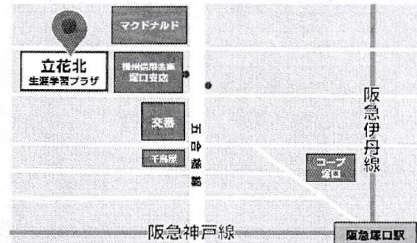

笑福亭 松喬

2023.10.10火 14時開演 13:30開場 15:15終演予定

料 金 1000円 先着 80名様

お申込み 06-6422-6741

窓口でも
承ります
お気軽に
お申し付け
ください

立花北生涯学習プラザ

兵庫県尼崎市塚口町3丁目39-7
月曜～土曜 / AM9:00～PM9:00 日曜 / AM9:00～PM5:00

最寄バス停:立花北生涯学習プラザ前(阪神バス)

●バス停留所「立花北生涯学習プラザ前」(阪神バス)

公共交通機関または自転車などでご来館くださいますようお願い申し上げます。

共催：立花地域振興センター・ハウスビルシステム