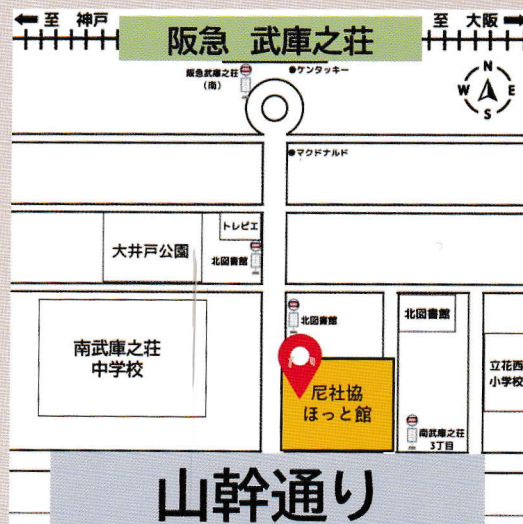

時間：13:30～16:30

場所：尼社協ほっと館 談話室

尼崎市南武庫之荘3丁目24番5号

阪急電車  
「武庫之荘」駅下車  
南へ徒歩10分  
阪神バス（尼崎市内線）  
15番「南武庫之荘3丁目」下車  
西へ徒歩3分