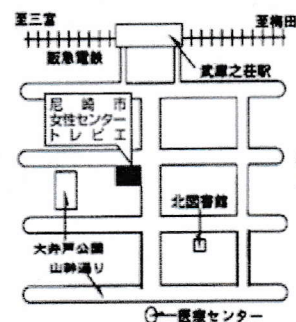

ギャラリー展示

11月8日(水) ~ 12月10日(日)

1階ギャラリーでは、下記の展示を行っています

- ・女性に対する暴力をなくす運動
- ・性犯罪規定改正点、性的同意について
- ・ジェンダーギャップ指数
- ・「SDGsとLGBT」の関係について

お申込み

参加費 無料

参加申込 11月5日(日) 9:00から電話・来館でお申込みください(要予約・先着順)

一時保育 あり 無料 1歳以上未就学児 午前・午後 各10人(要予約・先着順)

※1歳未満の子どもの講座同席はできません

*あま咲きコイン事業SDGsポイント対象講座です

ポイント付与のため事前にアプリ(chiica)をダウンロード、またはカードをご用意ください

*警報等、やむを得ない事情による中止や延期の際は、当センターホームページでお知らせします

お問合せ

尼崎市女性センター・トレピエ

〒661-0033 尼崎市南武庫之荘3丁目36-1

Tel 06-6436-6331 Fax 06-6436-5757

開館時間 火曜日～土曜日 9:00～21:00 日曜日 9:00～17:00

休館日 月曜日、祝日、年末年始

●阪急電車 武庫之荘駅南出口から南へ200m交差点「女性センター前」の角

●阪神バス 15、43、47、49、55、AD1番「北図書館」から北へ80m

*駐車場はありませんので、公共交通機関をお使いください

2023あまがさき女性フォーラム実行委員会

尼崎市女性団体協議会、NPO法人性暴力被害者支援センター・ひょうご、NPO法人MixRainbow、しんぐるまざあず・フォーラム尼崎、新日本婦人の会尼崎支部、新日本婦人の会・母親連絡会、戦争あかん尼崎女たちの会、立花ヨガグループ、ピースウェーブfrom尼崎、ゆるやかネット (50音順)