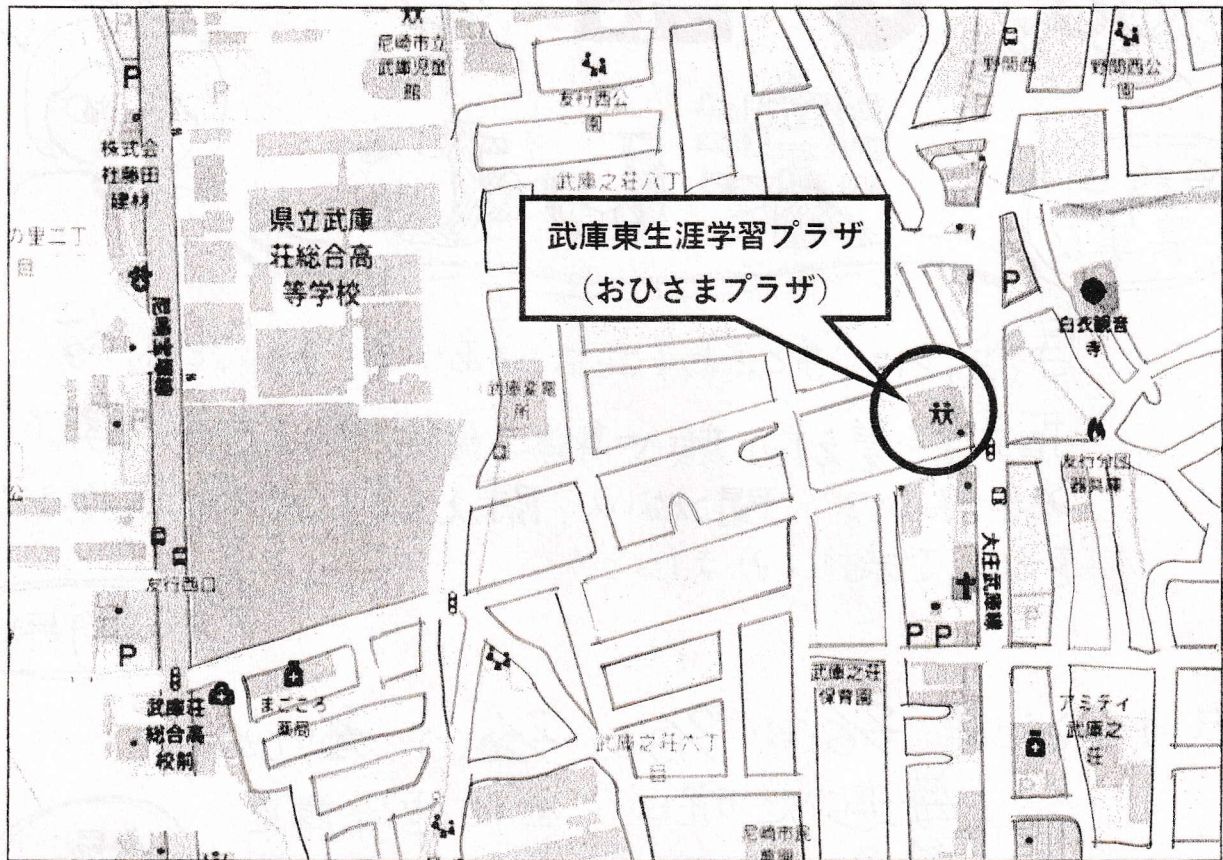

### 【アクセス方法】

- ・ 阪急神戸線「武庫之荘」駅（北）から阪神バス40系統「宮ノ北団地」行き  
「武庫東生涯学習プラザ前」下車徒歩約1分
- ・ 阪急神戸線「武庫之荘駅」駅（南）から阪神バス43系統「宮ノ北団地」行き又は  
阪神バス43-2系統「武庫営業所」行き 「武庫東生涯学習プラザ前」下車徒歩約1分
- ・ 「阪神尼崎」駅（南）から  
阪神バス「宝塚」行き「友行西口」下車徒歩約8分