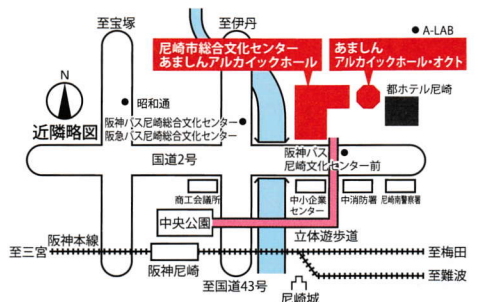

## テーブルにトマト

羽部ちひろ 十 赤松加奈

身近な光景や日常生活に根ざした  
絵画表現を手がける  
二人のアーティストによる  
コラボレーション展

会期 2/17 土 ~ 3/31 日  
火曜日休館  
平日 11:00 ~ 19:00 土日祝 10:00 ~ 18:00  
【会場】A-LAB (尼崎市西長洲町 2-33-1)  
【入場料】無料  
【お問い合わせ先】A-LAB TEL.06-7163-7108

## 尼崎市総合文化センター

〒660-0881 尼崎市昭和通2-7-16  
https://www.archaic.or.jp/

9:00 ~ 19:00 [一部窓口は17:30まで]  
(休館日) 2月13日(火)、20日(火)、27日(火)

- チケットのご予約・お問い合わせは TEL 06-6487-0810
- 美術展のお問い合わせは TEL 06-6487-0806
- 貸館のお問い合わせは TEL 06-6487-0800

神戸三宮から 22分

阪神尼崎

大阪梅田から 7分

大阪難波から 20分

- 阪神尼崎駅より 立体歩道で徒歩5分
- JR尼崎駅より 阪神バス 尼崎市内線 (駅南側4番のりば) 23系統 阪神尼崎行 → [尼崎総合文化センター] 下車
- 阪急塚本駅より 阪神バス 尼崎市内線 13系統 阪神尼崎行 → [昭和通] 下車  
阪急バス 57系統 阪神尼崎行 → [尼崎総合文化センター] 下車

■ 有料駐車場  
164台収容可能  
30分 200円 (1日最大1,000円・普通車)  
高さ 2.2mまで  
8:30~21:00 (ただしホールに催物がある場合22:00まで)