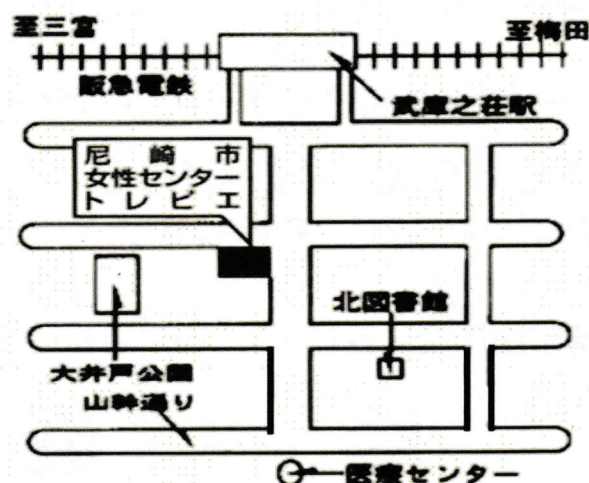

令和6年4月 18日	5月 16日	6月 20日	7月 18日
8月 22日	9月 19日	10月 17日	11月 21日
12月 19日	令和7年1月 16日	2月 20日	3月 13日

相談会場

阪急武庫之荘駅南口から徒歩3分！

尼崎市女性センタートレピエ

1階ギャラリー

〒661-0033

尼崎市南武庫之荘3-36-1

POINT
01

幅広い年齢層の方にご利用いただけます！

現在子育て中の方だけではなく、子育てが落ち着き就職を希望される方、介護と仕事の両立を希望している方、ブランクがある方など幅広い年齢層の方にご利用いただけます。「そろそろ働きたいけど何から始めたらいいのかな?」「介護をしながらできる仕事ってあるのかな?」など不安なことはお気軽にご相談ください。

POINT
02

専門の担当者による出張相談

「マザーズコーナーってどんなところ?」「いきなり行くのは不安…」