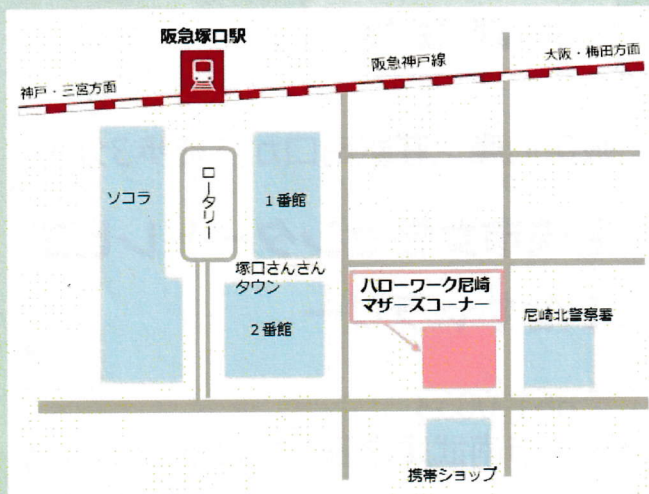

令和6年4月 18日	5月 16日	6月 20日	7月 18日
8月 22日	9月 19日	10月 17日	11月 21日
12月 19日	令和7年1月 16日	2月 20日	3月 13日

相談会場

阪急武庫之荘駅南口から徒歩3分！

尼崎市女性センタートレピエ

1階ギャラリー

〒661-0033

尼崎市南武庫之荘3-36-1

POINT
01

お問い合わせ

ハローワーク尼崎マザーズコーナー

TEL 06-6421-0810

（平日9時～17時、年末年始除く）

〒661-0012

尼崎市南塚口町2-12-18 塚口若松ビル2階

ハローワーク尼崎
マザーズコーナー
ホームページ

兵庫マザーズ
ハローワーク
公式LINE