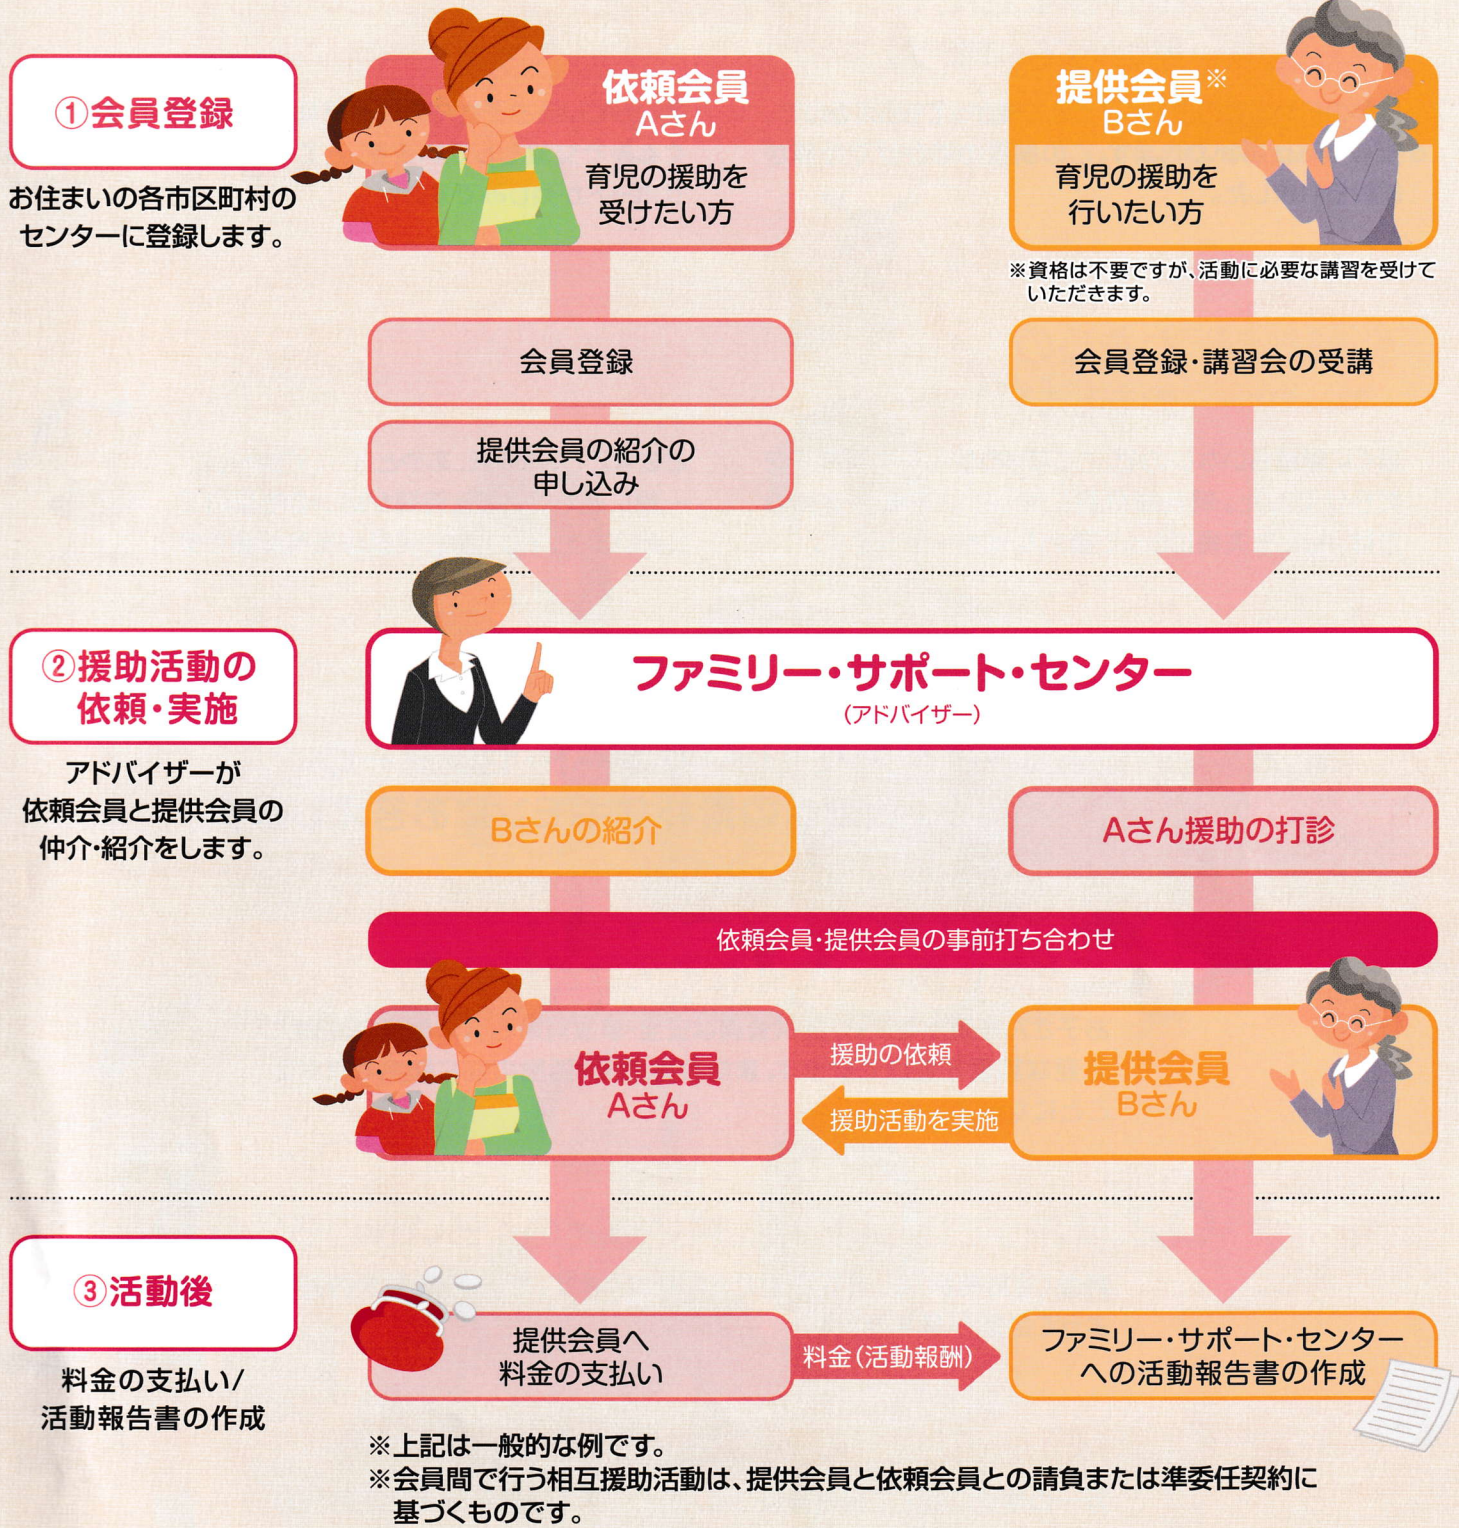

ファミリー・サポート・センターの願いです。

活動はどんなふうに行われるの？

料金(活動報酬)について

援助活動の時間終了後、活動時間や内容に応じた料金(活動報酬)を【依頼会員】から【提供会員】へ支払います。

■月～金	7:00～19:00	800円/1時間
	19:00～21:00	900円/1時間
■土・日・祝日	7:00～21:00	900円/1時間