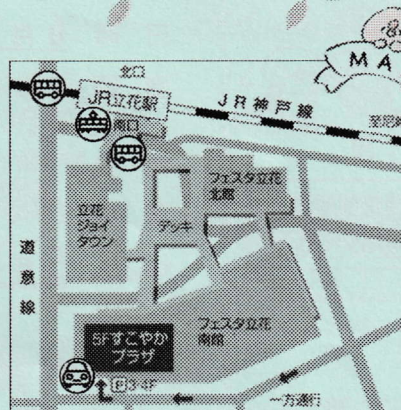

すこやか 情報局

事業報告(Instagramより)

4/15(月)「みんなのひろば陽だまりズム」

尼崎市立すこやかプラザ

指定管理者 認定 NPO 法人子どものみらい尼崎

〈開館時間〉午前9時~午後5時

〈休館日〉毎週水曜日・年末年始

(多目的ホールは午後9時まで・水曜日も開館)

*午前9時の時点で、尼崎市に大雨・洪水・暴風警報のいずれかが発令されている場合は休館(多目的ホールを除く)となります。

ホームページ

TEL 06-6418-3463

FAX 06-6418-3464

Mail sukoyakaplaza@nifty.com

〒660-0052

尼崎市七松町1丁目3番1-502号
フェスタ立花南館 5F

JR 立花駅

改札から2階通路を南にまっすぐ

阪神バス尼崎市内線(幹線)

14・15・30・47・ADI 番 JR 立花駅(上)

43・49・50・55 番 JR 立花駅(下) 下車

南館 3・4 階に民間駐車場あり(有料)

南館周囲に民間駐輪場あり(有料)

すこやかプラザ
公式 SNS

←LINE は告知
Facebook→
X(Twitter)→
は報告が中心!